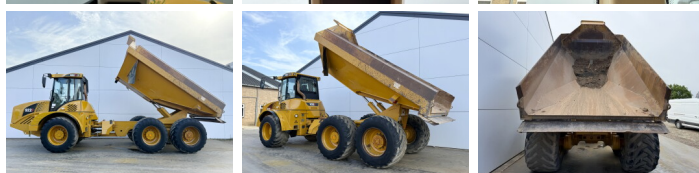

Hydrema

Hydrema 922F

BOSS
MACHINERY

€ 64.500excl.

Bouwjaar **2016**
referentie nummer **BM007658**
Draaiuren **7.741**

Algemeen

Type 922F
Locatie Veldhoven, Netherlands
Certificaat CE

Omschrijving

Uit voorraad leverbaar bij Boss Machinery! Deze Hydrema 922F Dump Truck uit 2016 heeft een vermogen van 218 kW en telt 7741 draaiuren. Het totale gewicht van deze Hydrema 922F is 16700 kg en de afmetingen zijn 9.15 x 3.19 x 3.35. Verder is deze 922F uitgerust met Airco, Climate Control, Camera, Radio. Tevens beschikt de Hydrema Dump Truck over een CE markering. Wilt u meer informatie of wilt u de Hydrema 922F bij ons komen testen? Laat het ons weten.

Maten / Gewichten

Gewicht 16700
Afmetingen L*B*H 9.15 x 3.19 x 3.35

Technische informatie

Aandrijf configuraties 6x6

Motor informatie

Motor merk Cummings
Motor type QSB6.7
Cilinders 6
Turbo
Vermogen in kW 218

Banden / Rupsen

30%	30%	800/45-30.5
30%	30%	800/45-30.5
30%	30%	800/45-30.5