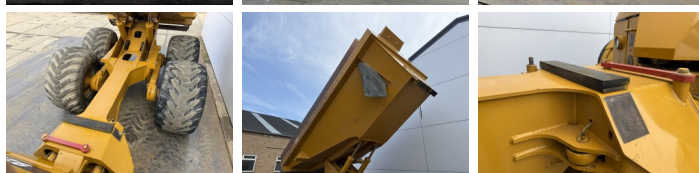

Uit voorraad leverbaar bij Boss Machinery! Deze Hydrema 922F Dump Truck uit 2016 heeft een vermogen van 218 kW en telt 7741 draaiuren. Het totale gewicht van deze Hydrema 922F is 16700 kg en de afmetingen zijn 9.15 x 3.19 x 3.35. Verder is deze 922F uitgerust met Airco, Climate Control, Camera, Radio. Tevens beschikt de Hydrema Dump Truck over een CE markering. Wilt u meer informatie of wilt u de Hydrema 922F bij ons komen testen? Laat het ons weten.

Maten / Gewichten

Gewicht 16700
Afmetingen L*B*H 9.15 x 3.19 x 3.35

Technische informatie

Aandrijf configuraties 6x6

Motor informatie

Motor merk Cummings
Motor type QSB6.7
Cilinders 6
Turbo
Vermogen in kW 218

Banden / Rupsen

| | | |
|-----|-----|-------------|
| 30% | 30% | 800/45-30.5 |
| 30% | 30% | 800/45-30.5 |
| 30% | 30% | 800/45-30.5 |

Opties

Airco

Climate Control

Camera

Radio