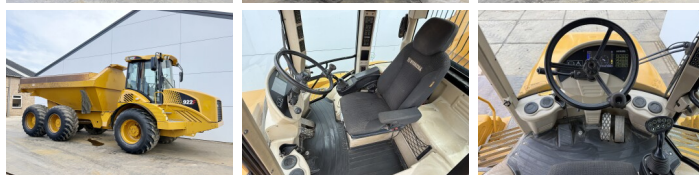

Hydrema

Hydrema 922F

BOSS
MACHINERY

€ 64.500excl.

Bouwjaar **2016**
referentie nummer **BM007658**
Draaiuren **7.741**

Algemeen

Type 922F
Locatie Veldhoven, Netherlands
Certificaat CE

Omschrijving

Uit voorraad leverbaar bij Boss Machinery! Deze Hydrema 922F Dump Truck uit 2016 heeft een vermogen van 218 kW en telt 7741 draaiuren. Het totale gewicht van deze Hydrema 922F is 16700 kg en de afmetingen zijn 9.15 x 3.19 x 3.35. Verder is deze 922F uitgerust met Airco, Climate Control, Camera, Radio. Tevens beschikt de Hydrema Dump Truck over een CE markering. Wilt u meer informatie of wilt u de Hydrema 922F bij ons komen testen? Laat het ons weten.

Maten / Gewichten

Gewicht 16700
Afmetingen L*B*H 9.15 x 3.19 x 3.35

Technische informatie

Aandrijf configuraties 6x6

Motor informatie

Motor merk Cummings
Motor type QSB6.7
Cilinders 6
Turbo
Vermogen in kW 218

Banden / Rupsen

30%	30%	800/45-30.5
30%	30%	800/45-30.5
30%	30%	800/45-30.5