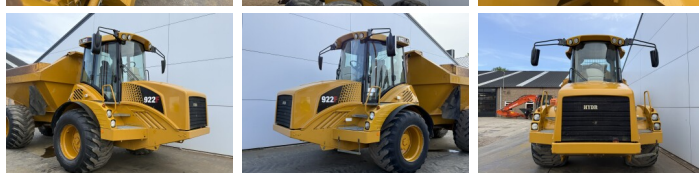

Hydrema

Hydrema 922F

BOSS
MACHINERY

€ 64.500excl.

Bouwjaar **2016**
referentie nummer **BM007658**
Draaiuren **7.741**

Algemeen

Type 922F
Locatie Veldhoven, Netherlands
Certificaat CE

Omschrijving

Uit voorraad leverbaar bij Boss Machinery! Deze Hydrema 922F Dump Truck uit 2016 heeft een vermogen van 218 kW en telt 7741 draaiuren. Het totale gewicht van deze Hydrema 922F is 16700 kg en de afmetingen zijn 9.15 x 3.19 x 3.35. Verder is deze 922F uitgerust met Airco, Climate Control, Camera, Radio. Tevens beschikt de Hydrema Dump Truck over een CE markering. Wilt u meer informatie of wilt u de Hydrema 922F bij ons komen testen? Laat het ons weten.

Maten / Gewichten

Gewicht 16700
Afmetingen L*B*H 9.15 x 3.19 x 3.35

Technische informatie

Aandrijf configuraties 6x6

Motor informatie

Motor merk Cummings
Motor type QSB6.7
Cilinders 6
Turbo
Vermogen in kW 218

Banden / Rupsen

30%	30%	800/45-30.5
30%	30%	800/45-30.5
30%	30%	800/45-30.5