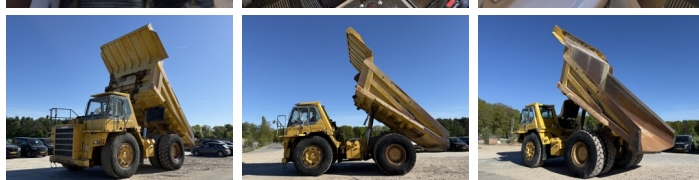

Komatsu

Komatsu HD605-5

BOSS
MACHINERY

€ 52.500excl.

Bouwjaar **2001**
referentie nummer **BM007143**
Draaiuren **22.848**

Algemeen

Type HD605-5
Locatie Veldhoven, Netherlands
Certificaat CE

Omschrijving
Uit voorraad leverbaar bij Boss Machinery! Deze Komatsu HD605-5 Dump Truck uit 2001 heeft een vermogen van 533 kW en telt 22848 draaiuren. Het totale gewicht van deze Komatsu HD605-5 is 47400 kg en de afmetingen zijn 9.21 x 4.56 x 4.37. Verder is deze HD605-5 uitgerust met Stoelverwarming, Airco, Bak verwarming, Camera, Radio, Centrale smering. Tevens beschikt de Komatsu Dump Truck over een CE markering. Wilt u meer informatie of wilt u de Komatsu HD605-5 bij ons komen testen? Laat het ons weten.

Maten / Gewichten

Afmetingen L*B*H 9.21 x 4.56 x 4.37
Gewicht 47400

Motor informatie

Motor merk Komatsu
Motor type SAA6D170E
Cilinders 6
Turbo
Vermogen in kW 533

Banden / Rupsen

30% 30% 24.00R35
40% 40% 40% 40% 24.00R35

Opties

Stoelverwarming