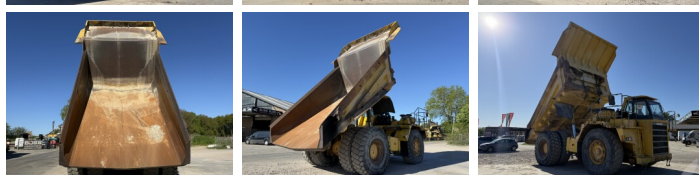

Komatsu

Komatsu HD605-5

BOSS
MACHINERY

€ 52.500excl.

Bouwjaar **2001**
referentie nummer **BM007143**
Draaiuren **22.848**

Algemeen

Type HD605-5
Locatie Veldhoven, Netherlands
Certificaat CE

Omschrijving
Uit voorraad leverbaar bij Boss Machinery! Deze Komatsu HD605-5 Dump Truck uit 2001 heeft een vermogen van 533 kW en telt 22848 draaiuren. Het totale gewicht van deze Komatsu HD605-5 is 47400 kg en de afmetingen zijn 9.21 x 4.56 x 4.37. Verder is deze HD605-5 uitgerust met Radio, Stoelverwarming, Airco, Bak verwarming, Camera, Centrale smering. Tevens beschikt de Komatsu Dump Truck over een CE markering. Wilt u meer informatie of wilt u de Komatsu HD605-5 bij ons komen testen? Laat het ons weten.

Maten / Gewichten

Gewicht 47400
Afmetingen L*B*H 9.21 x 4.56 x 4.37

Motor informatie

Motor merk Komatsu
Motor type SAA6D170E
Cilinders 6
Turbo
Vermogen in kW 533

Banden / Rupsen

30% 30% 24.00R35
40% 40% 40% 40% 24.00R35

Opties

Radio