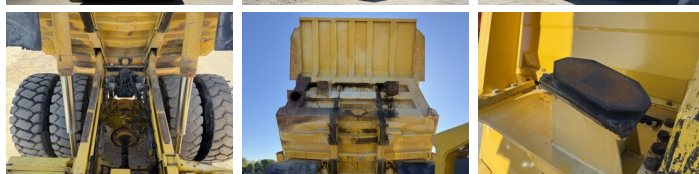

Komatsu

Komatsu HD605-5

BOSS
MACHINERY

€ 52.500excl.

Bouwjaar **2001**
referentie nummer **BM007143**
Draaiuren **22.848**

Algemeen

Type HD605-5
Locatie Veldhoven, Netherlands
Certificaat CE

Omschrijving
Uit voorraad leverbaar bij Boss Machinery! Deze Komatsu HD605-5 Dump Truck uit 2001 heeft een vermogen van 533 kW en telt 22848 draaiuren. Het totale gewicht van deze Komatsu HD605-5 is 47400 kg en de afmetingen zijn 9.21 x 4.56 x 4.37. Verder is deze HD605-5 uitgerust met Radio, Stoelverwarming, Airco, Bak verwarming, Camera, Centrale smering. Tevens beschikt de Komatsu Dump Truck over een CE markering. Wilt u meer informatie of wilt u de Komatsu HD605-5 bij ons komen testen? Laat het ons weten.

Maten / Gewichten

Gewicht 47400
Afmetingen L*B*H 9.21 x 4.56 x 4.37

Motor informatie

Motor merk Komatsu
Motor type SAA6D170E
Cilinders 6
Turbo
Vermogen in kW 533

Banden / Rupsen

30% 30% 24.00R35
40% 40% 40% 40% 24.00R35

Opties

Radio