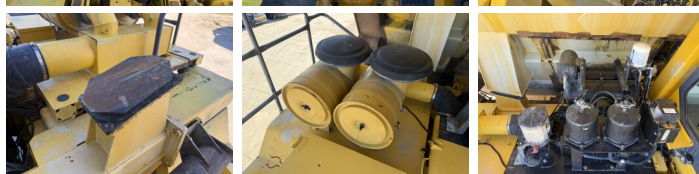

Komatsu

Komatsu HD605-5

BOSS
MACHINERY

€ 52.500excl.

Bouwjaar **2001**
referentie nummer **BM007143**
Draaiuren **22.848**

Algemeen

Type HD605-5
Locatie Veldhoven, Netherlands
Certificaat CE

Omschrijving
Uit voorraad leverbaar bij Boss Machinery! Deze Komatsu HD605-5 Dump Truck uit 2001 heeft een vermogen van 533 kW en telt 22848 draaiuren. Het totale gewicht van deze Komatsu HD605-5 is 47400 kg en de afmetingen zijn 9.21 x 4.56 x 4.37. Verder is deze HD605-5 uitgerust met Radio, Stoelverwarming, Airco, Bak verwarming, Camera, Centrale smering. Tevens beschikt de Komatsu Dump Truck over een CE markering. Wilt u meer informatie of wilt u de Komatsu HD605-5 bij ons komen testen? Laat het ons weten.

Maten / Gewichten

Gewicht 47400
Afmetingen L*B*H 9.21 x 4.56 x 4.37

Motor informatie

Motor merk Komatsu
Motor type SAA6D170E
Cilinders 6
Turbo
Vermogen in kW 533

Banden / Rupsen

30% 30% 24.00R35
40% 40% 40% 40% 24.00R35

Opties

Radio