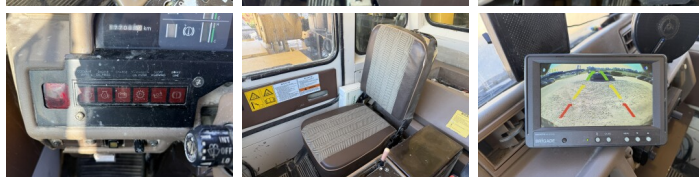

Komatsu

Komatsu HD605-5

BOSS
MACHINERY

€ 52.500excl.

Bouwjaar **2001**
referentie nummer **BM007143**
Draaiuren **22.848**

Algemeen

Type HD605-5
Locatie Veldhoven, Netherlands
Certificaat CE

Omschrijving
Uit voorraad leverbaar bij Boss Machinery! Deze Komatsu HD605-5 Dump Truck uit 2001 heeft een vermogen van 533 kW en telt 22848 draaiuren. Het totale gewicht van deze Komatsu HD605-5 is 47400 kg en de afmetingen zijn 9.21 x 4.56 x 4.37. Verder is deze HD605-5 uitgerust met Radio, Stoelverwarming, Airco, Bak verwarming, Camera, Centrale smering. Tevens beschikt de Komatsu Dump Truck over een CE markering. Wilt u meer informatie of wilt u de Komatsu HD605-5 bij ons komen testen? Laat het ons weten.

Maten / Gewichten

Gewicht 47400
Afmetingen L*B*H 9.21 x 4.56 x 4.37

Motor informatie

Motor merk Komatsu
Motor type SAA6D170E
Cilinders 6
Turbo
Vermogen in kW 533

Banden / Rupsen

30% 30% 24.00R35
40% 40% 40% 40% 24.00R35

Opties

Radio