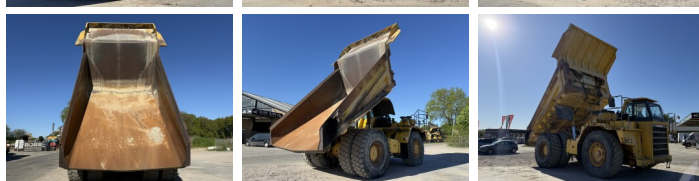

Komatsu

Komatsu HD605-5

BOSS
MACHINERY

€ 52.500excl.

Bouwjaar **2001**
referentie nummer **BM007143**
Draaiuren **22.848**

Algemeen

Type HD605-5
Locatie Veldhoven, Netherlands
Certificaat CE

Omschrijving
Uit voorraad leverbaar bij Boss Machinery! Deze Komatsu HD605-5 Dump Truck uit 2001 heeft een vermogen van 533 kW en telt 22848 draaiuren. Het totale gewicht van deze Komatsu HD605-5 is 47400 kg en de afmetingen zijn 9.21 x 4.56 x 4.37. Verder is deze HD605-5 uitgerust met Stoelverwarming, Airco, Bak verwarming, Camera, Radio, Centrale smering. Tevens beschikt de Komatsu Dump Truck over een CE markering. Wilt u meer informatie of wilt u de Komatsu HD605-5 bij ons komen testen? Laat het ons weten.

Maten / Gewichten

Afmetingen L*B*H 9.21 x 4.56 x 4.37
Gewicht 47400

Motor informatie

Motor merk Komatsu
Motor type SAA6D170E
Cilinders 6
Turbo
Vermogen in kW 533

Banden / Rupsen

30% 30% 24.00R35
40% 40% 40% 40% 24.00R35

Opties

Stoelverwarming