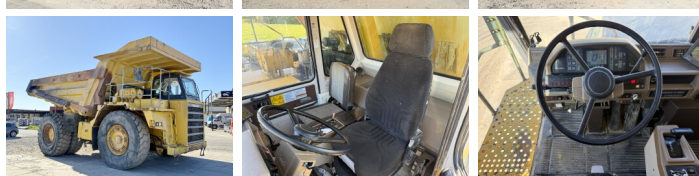

Komatsu

Komatsu HD605-5

BOSS
MACHINERY

€ 52.500excl.

Bouwjaar **2001**
referentie nummer **BM007143**
Draaiuren **22.848**

Algemeen

Type HD605-5
Locatie Veldhoven, Netherlands
Certificaat CE

Omschrijving
Uit voorraad leverbaar bij Boss Machinery! Deze Komatsu HD605-5 Dump Truck uit 2001 heeft een vermogen van 533 kW en telt 22848 draaiuren. Het totale gewicht van deze Komatsu HD605-5 is 47400 kg en de afmetingen zijn 9.21 x 4.56 x 4.37. Verder is deze HD605-5 uitgerust met Stoelverwarming, Airco, Bak verwarming, Camera, Radio, Centrale smering. Tevens beschikt de Komatsu Dump Truck over een CE markering. Wilt u meer informatie of wilt u de Komatsu HD605-5 bij ons komen testen? Laat het ons weten.

Maten / Gewichten

Afmetingen L*B*H 9.21 x 4.56 x 4.37
Gewicht 47400

Motor informatie

Motor merk Komatsu
Motor type SAA6D170E
Cilinders 6
Turbo
Vermogen in kW 533

Banden / Rupsen

30% 30% 24.00R35
40% 40% 40% 40% 24.00R35

Opties

Stoelverwarming