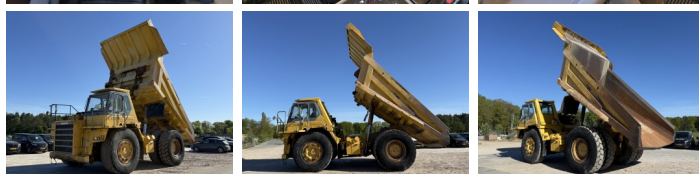

Komatsu

Komatsu HD605-5

BOSS
MACHINERY

€ 52.500excl.

Bouwjaar **2001**
referentie nummer **BM007143**
Draaiuren **22.848**

Algemeen

Type HD605-5
Locatie Veldhoven, Netherlands
Certificaat CE

Omschrijving
Uit voorraad leverbaar bij Boss Machinery! Deze Komatsu HD605-5 Dump Truck uit 2001 heeft een vermogen van 533 kW en telt 22848 draaiuren. Het totale gewicht van deze Komatsu HD605-5 is 47400 kg en de afmetingen zijn 9.21 x 4.56 x 4.37. Verder is deze HD605-5 uitgerust met Radio, Stoelverwarming, Airco, Bak verwarming, Camera, Centrale smering. Tevens beschikt de Komatsu Dump Truck over een CE markering. Wilt u meer informatie of wilt u de Komatsu HD605-5 bij ons komen testen? Laat het ons weten.

Maten / Gewichten

Gewicht 47400
Afmetingen L*B*H 9.21 x 4.56 x 4.37

Motor informatie

Motor merk Komatsu
Motor type SAA6D170E
Cilinders 6
Turbo
Vermogen in kW 533

Banden / Rupsen

30% 30% 24.00R35
40% 40% 40% 40% 24.00R35

Opties

Radio