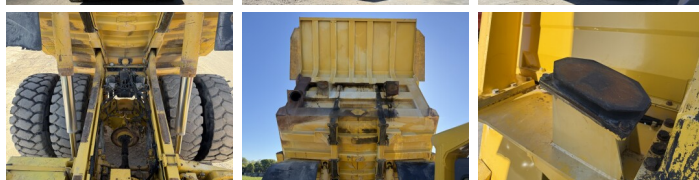

Komatsu

Komatsu HD605-5

BOSS
MACHINERY

€ 52.500excl.

Bouwjaar **2001**
referentie nummer **BM007143**
Draaiuren **22.848**

Algemeen

Type HD605-5
Locatie Veldhoven, Netherlands
Certificaat CE

Omschrijving
Uit voorraad leverbaar bij Boss Machinery! Deze Komatsu HD605-5 Dump Truck uit 2001 heeft een vermogen van 533 kW en telt 22848 draaiuren. Het totale gewicht van deze Komatsu HD605-5 is 47400 kg en de afmetingen zijn 9.21 x 4.56 x 4.37. Verder is deze HD605-5 uitgerust met Stoelverwarming, Airco, Bak verwarming, Camera, Radio, Centrale smering. Tevens beschikt de Komatsu Dump Truck over een CE markering. Wilt u meer informatie of wilt u de Komatsu HD605-5 bij ons komen testen? Laat het ons weten.

Maten / Gewichten

Afmetingen L*B*H 9.21 x 4.56 x 4.37
Gewicht 47400

Motor informatie

Motor merk Komatsu
Motor type SAA6D170E
Cilinders 6
Turbo
Vermogen in kW 533

Banden / Rupsen

30% 30% 24.00R35
40% 40% 40% 40% 24.00R35

Opties

Stoelverwarming