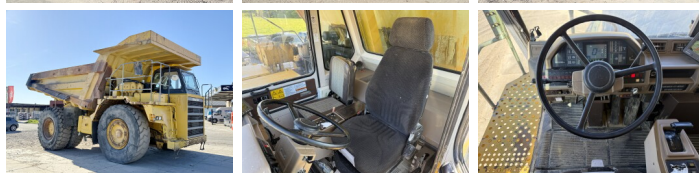

Komatsu

Komatsu HD605-5

BOSS
MACHINERY

€ 52.500excl.

Bouwjaar **2001**
referentie nummer **BM007143**
Draaiuren **22.848**

Algemeen

Type HD605-5
Locatie Veldhoven, Netherlands
Certificaat CE

Omschrijving
Uit voorraad leverbaar bij Boss Machinery! Deze Komatsu HD605-5 Dump Truck uit 2001 heeft een vermogen van 533 kW en telt 22848 draaiuren. Het totale gewicht van deze Komatsu HD605-5 is 47400 kg en de afmetingen zijn 9.21 x 4.56 x 4.37. Verder is deze HD605-5 uitgerust met Radio, Stoelverwarming, Airco, Bak verwarming, Camera, Centrale smering. Tevens beschikt de Komatsu Dump Truck over een CE markering. Wilt u meer informatie of wilt u de Komatsu HD605-5 bij ons komen testen? Laat het ons weten.

Maten / Gewichten

Gewicht 47400
Afmetingen L*B*H 9.21 x 4.56 x 4.37

Motor informatie

Motor merk Komatsu
Motor type SAA6D170E
Cilinders 6
Turbo
Vermogen in kW 533

Banden / Rupsen

30% 30% 24.00R35
40% 40% 40% 40% 24.00R35

Opties

Radio