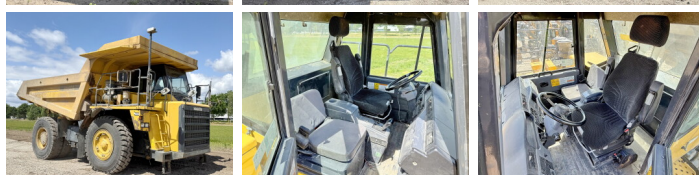

Komatsu

Komatsu HD405-7

BOSS
MACHINERY

€ 59.500excl.

Bouwjaar **2008**
referentie nummer **BM006640**
Draaiuren **28.912**

Algemeen

Type HD405-7
Locatie Veldhoven, Netherlands
Certificaat CE

Omschrijving

Uit voorraad leverbaar bij Boss Machinery! Deze Komatsu HD405-7 Dump Truck uit 2008 heeft een vermogen van 371 kW en telt 28912 draaiuren. Het totale gewicht van deze Komatsu HD405-7 is 34980 kg en de afmetingen zijn 8.66 x 4.33 x 3.96. Verder is deze HD405-7 uitgerust met Airco, Climate Control, Radio, Centrale smering. Tevens beschikt de Komatsu Dump Truck over een CE markering. Wilt u meer informatie of wilt u de Komatsu HD405-7 bij ons komen testen? Laat het ons weten.

Maten / Gewichten

Gewicht 34980
Afmetingen L*B*H 8.66 x 4.33 x 3.96

Motor informatie

Motor merk Komatsu
Motor type SAA6D140E-5
Cilinders 6
Turbo
Vermogen in kW 371

Banden / Rupsen

50% 50% 18.00R33
30% 30% 30% 30% 18.00R33

Opties

Airco
Climate Control