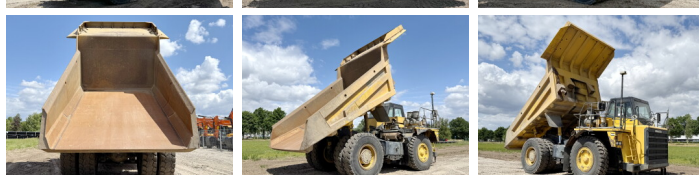

Komatsu

Komatsu HD405-7

BOSS
MACHINERY

€ 59.500excl.

Bouwjaar **2008**
referentie nummer **BM006640**
Draaiuren **28.912**

Algemeen

Type HD405-7
Locatie Veldhoven, Netherlands
Certificaat CE

Omschrijving

Uit voorraad leverbaar bij Boss Machinery! Deze Komatsu HD405-7 Dump Truck uit 2008 heeft een vermogen van 371 kW en telt 28912 draaiuren. Het totale gewicht van deze Komatsu HD405-7 is 34980 kg en de afmetingen zijn 8.66 x 4.33 x 3.96. Verder is deze HD405-7 uitgerust met Airco, Climate Control, Radio, Centrale smering. Tevens beschikt de Komatsu Dump Truck over een CE markering. Wilt u meer informatie of wilt u de Komatsu HD405-7 bij ons komen testen? Laat het ons weten.

Maten / Gewichten

Gewicht 34980
Afmetingen L*B*H 8.66 x 4.33 x 3.96

Motor informatie

Motor merk Komatsu
Motor type SAA6D140E-5
Cilinders 6
Turbo
Vermogen in kW 371

Banden / Rupsen

50% 50% 18.00R33
30% 30% 30% 30% 18.00R33

Opties

Airco
Climate Control