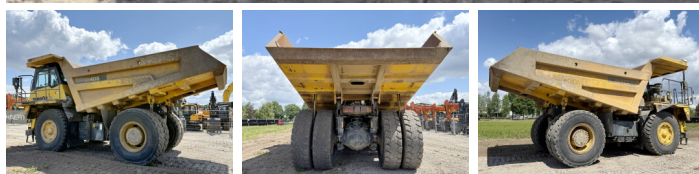

Komatsu

Komatsu HD405-7

BOSS
MACHINERY

€ 59.500excl.

Bouwjaar **2008**
referentie nummer **BM006640**
Draaiuren **28.912**

Algemeen

Type HD405-7
Locatie Veldhoven, Netherlands
Certificaat CE

Omschrijving

Uit voorraad leverbaar bij Boss Machinery! Deze Komatsu HD405-7 Dump Truck uit 2008 heeft een vermogen van 371 kW en telt 28912 draaiuren. Het totale gewicht van deze Komatsu HD405-7 is 34980 kg en de afmetingen zijn 8.66 x 4.33 x 3.96. Verder is deze HD405-7 uitgerust met Airco, Climate Control, Radio, Centrale smering. Tevens beschikt de Komatsu Dump Truck over een CE markering. Wilt u meer informatie of wilt u de Komatsu HD405-7 bij ons komen testen? Laat het ons weten.

Maten / Gewichten

Gewicht 34980
Afmetingen L*B*H 8.66 x 4.33 x 3.96

Motor informatie

Motor merk Komatsu
Motor type SAA6D140E-5
Cilinders 6
Turbo
Vermogen in kW 371

Banden / Rupsen

50% 50% 18.00R33
30% 30% 30% 30% 18.00R33

Opties

Airco
Climate Control