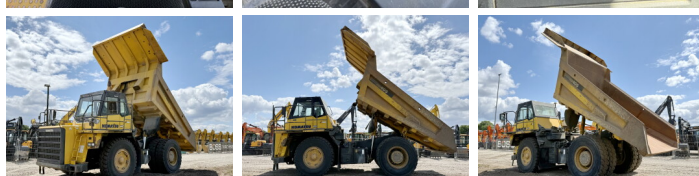

Komatsu

Komatsu HD405-7

BOSS
MACHINERY

€ 59.500excl.

Bouwjaar **2008**
referentie nummer **BM006640**
Draaiuren **28.912**

Algemeen

Type HD405-7
Locatie Veldhoven, Netherlands
Certificaat CE

Omschrijving

Uit voorraad leverbaar bij Boss Machinery! Deze Komatsu HD405-7 Dump Truck uit 2008 heeft een vermogen van 371 kW en telt 28912 draaiuren. Het totale gewicht van deze Komatsu HD405-7 is 34980 kg en de afmetingen zijn 8.66 x 4.33 x 3.96. Verder is deze HD405-7 uitgerust met Airco, Climate Control, Radio, Centrale smering. Tevens beschikt de Komatsu Dump Truck over een CE markering. Wilt u meer informatie of wilt u de Komatsu HD405-7 bij ons komen testen? Laat het ons weten.

Maten / Gewichten

Gewicht 34980
Afmetingen L*B*H 8.66 x 4.33 x 3.96

Motor informatie

Motor merk Komatsu
Motor type SAA6D140E-5
Cilinders 6
Turbo
Vermogen in kW 371

Banden / Rupsen

50% 50% 18.00R33
30% 30% 30% 30% 18.00R33

Opties

Airco
Climate Control