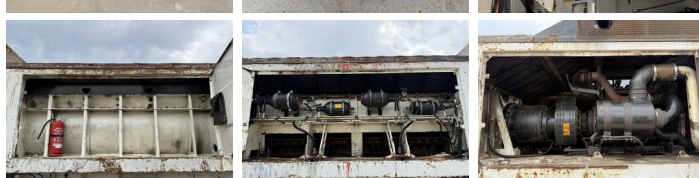

Doppstadt

Doppstadt DW3060

BOSS
MACHINERY

Bouwjaar **2005**
referentie nummer **BM006846**
Draaiuren **21.000**

Algemeen

Type DW3060
Locatie Veldhoven, Netherlands
Certificaat CE
Uit voorraad leverbaar bij Boss Machinery! Deze Doppstadt DW3060 Crushers uit 2005 heeft een vermogen van 315 kW en telt 21000 draaiuren. Het totale gewicht van deze Doppstadt DW3060 is 24000 kg en de afmetingen zijn 9.45 x 2.52 x 3.70. Verder is deze DW3060 uitgerust met Extra hydraulische functie. Tevens beschikt de Doppstadt Crushers over een CE markering. Wilt u meer informatie of wilt u de Doppstadt DW3060 bij ons komen testen? Laat het ons weten.

Maten / Gewichten

Afmetingen L*B*H 9.45 x 2.52 x 3.70
Gewicht 24000

Technische informatie

Duitse Machine

Motor informatie

Motor merk Mercedes-Benz
Motor type OM 457 LA
Cilinders 6
Turbo
Vermogen in kW 315

Banden / Rupsen

50% 50% 385/65R22.5
50% 50% 385/65R22.5
50% 50% 385/65R22.5

Opties

Extra hydraulische functie