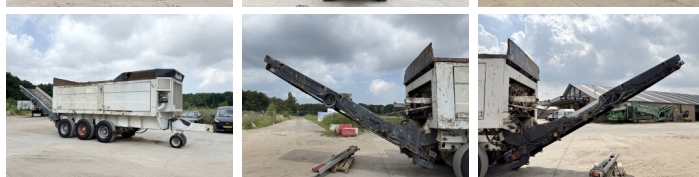

Doppstadt

Doppstadt DW3060

BOSS
MACHINERY

Bouwjaar **2005**
referentie nummer **BM006846**
Draaiuren **21.000**

Algemeen

Type DW3060
Locatie Veldhoven, Netherlands
Certificaat CE
Uit voorraad leverbaar bij Boss Machinery! Deze Doppstadt DW3060 Crushers uit 2005 heeft een vermogen van 315 kW en telt 21000 draaiuren. Het totale gewicht van deze Doppstadt DW3060 is 24000 kg en de afmetingen zijn 9.45 x 2.52 x 3.70. Verder is deze DW3060 uitgerust met Extra hydraulische functie. Tevens beschikt de Doppstadt Crushers over een CE markering. Wilt u meer informatie of wilt u de Doppstadt DW3060 bij ons komen testen? Laat het ons weten.

Maten / Gewichten

Afmetingen L*B*H 9.45 x 2.52 x 3.70
Gewicht 24000

Technische informatie

Duitse Machine

Motor informatie

Motor merk Mercedes-Benz
Motor type OM 457 LA
Cilinders 6
Turbo
Vermogen in kW 315

Banden / Rupsen

50% 50% 385/65R22.5
50% 50% 385/65R22.5
50% 50% 385/65R22.5

Opties