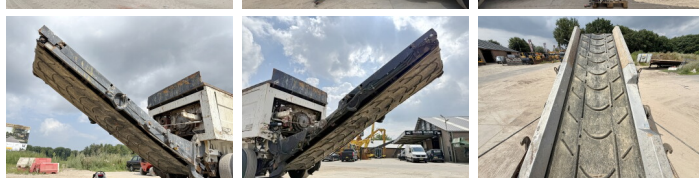

Doppstadt

Doppstadt DW3060

BOSS
MACHINERY

Bouwjaar **2005**
referentie nummer **BM006846**
Draaiuren **21.000**

Algemeen

Type DW3060
Locatie Veldhoven, Netherlands
Certificaat CE
Uit voorraad leverbaar bij Boss Machinery! Deze Doppstadt DW3060 Crushers uit 2005 heeft een vermogen van 315 kW en telt 21000 draaiuren. Het totale gewicht van deze Doppstadt DW3060 is 24000 kg en de afmetingen zijn 9.45 x 2.52 x 3.70. Verder is deze DW3060 uitgerust met Extra hydraulische functie. Tevens beschikt de Doppstadt Crushers over een CE markering. Wilt u meer informatie of wilt u de Doppstadt DW3060 bij ons komen testen? Laat het ons weten.

Maten / Gewichten

Afmetingen L*B*H 9.45 x 2.52 x 3.70
Gewicht 24000

Technische informatie

Duitse Machine

Motor informatie

Motor merk Mercedes-Benz
Motor type OM 457 LA
Cilinders 6
Turbo
Vermogen in kW 315

Banden / Rupsen

50% 50% 385/65R22.5
50% 50% 385/65R22.5
50% 50% 385/65R22.5

Opties

Extra hydraulische functie