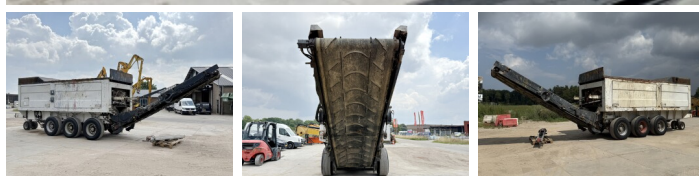

Doppstadt

Doppstadt DW3060

BOSS
MACHINERY

Bouwjaar **2005**
referentie nummer **BM006846**
Draaiuren **21.000**

Algemeen

Type DW3060
Locatie Veldhoven, Netherlands
Certificaat CE
Uit voorraad leverbaar bij Boss Machinery! Deze Doppstadt DW3060 Crushers uit 2005 heeft een vermogen van 315 kW en telt 21000 draaiuren. Het totale gewicht van deze Doppstadt DW3060 is 24000 kg en de afmetingen zijn 9.45 x 2.52 x 3.70. Verder is deze DW3060 uitgerust met Extra hydraulische functie. Tevens beschikt de Doppstadt Crushers over een CE markering. Wilt u meer informatie of wilt u de Doppstadt DW3060 bij ons komen testen? Laat het ons weten.

Maten / Gewichten

Afmetingen L*B*H 9.45 x 2.52 x 3.70
Gewicht 24000

Technische informatie

Duitse Machine

Motor informatie

Motor merk Mercedes-Benz
Motor type OM 457 LA
Cilinders 6
Turbo
Vermogen in kW 315

Banden / Rupsen

50% 50% 385/65R22.5
50% 50% 385/65R22.5
50% 50% 385/65R22.5

Opties

Extra hydraulische functie