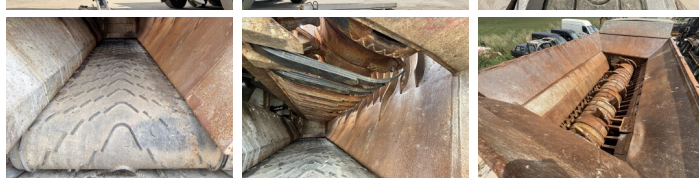

Doppstadt

Doppstadt DW3060

BOSS
MACHINERY

Bouwjaar **2005**
referentie nummer **BM006846**
Draaiuren **21.000**

Algemeen

Type DW3060
Locatie Veldhoven, Netherlands
Certificaat CE
Uit voorraad leverbaar bij Boss Machinery! Deze Doppstadt DW3060 Crushers uit 2005 heeft een vermogen van 315 kW en telt 21000 draaiuren. Het totale gewicht van deze Doppstadt DW3060 is 24000 kg en de afmetingen zijn 9.45 x 2.52 x 3.70. Verder is deze DW3060 uitgerust met Extra hydraulische functie. Tevens beschikt de Doppstadt Crushers over een CE markering. Wilt u meer informatie of wilt u de Doppstadt DW3060 bij ons komen testen? Laat het ons weten.

Maten / Gewichten

Afmetingen L*B*H 9.45 x 2.52 x 3.70
Gewicht 24000

Technische informatie

Duitse Machine

Motor informatie

Motor merk Mercedes-Benz
Motor type OM 457 LA
Cilinders 6
Turbo
Vermogen in kW 315

Banden / Rupsen

50% 50% 385/65R22.5
50% 50% 385/65R22.5
50% 50% 385/65R22.5

Opties

Extra hydraulische functie