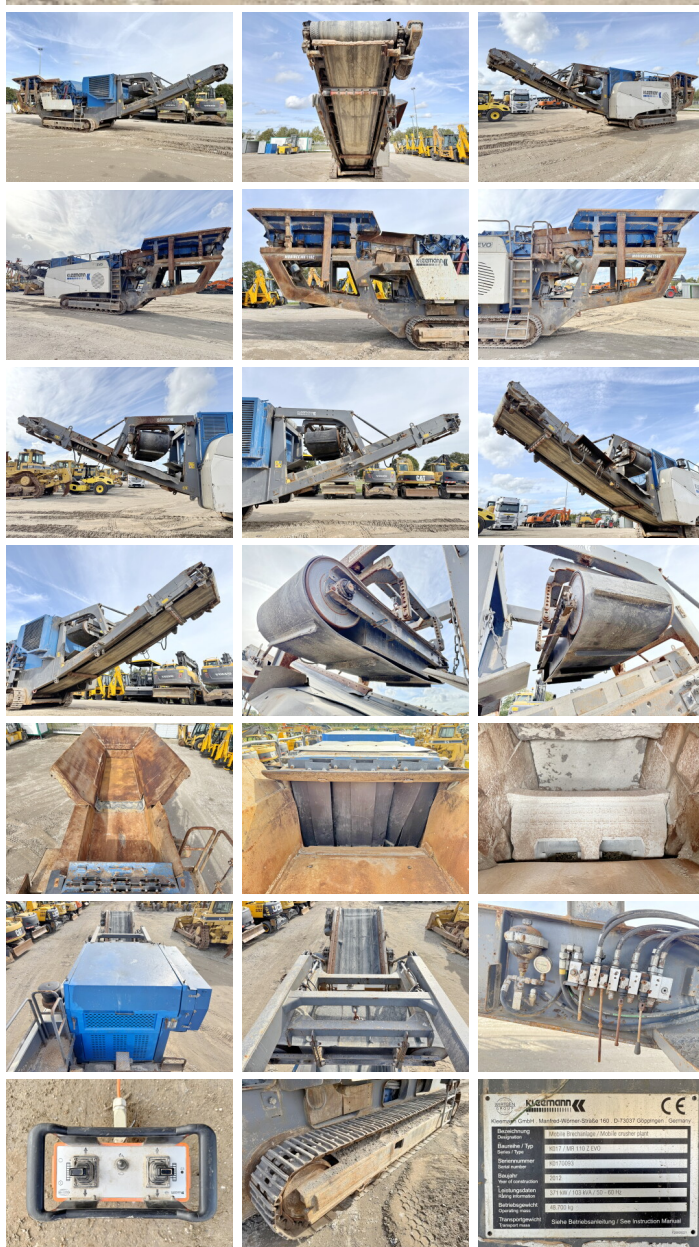

Kleemann

Kleemann MR110Z EVO

Bouwjaar **2012**
referentie nummer **BM006201**
Draaiuren **5.766**

Algemeen

Type **MR110Z EVO**
Locatie **Veldhoven, Netherlands**
Certificaat **CE**
Chassis nummer **K0170093**

Omschrijving

Uit voorraad leverbaar bij Boss Machinery! Deze Kleemann MR110Z EVO Crushers uit 2012 heeft een vermogen van 371 kW en telt 5766 draaiuren. Het totale gewicht van deze Kleemann MR110Z EVO is 43900 kg en de afmetingen zijn 16.80 x 3.00 x 3.65. Verder is deze MR110Z EVO uitgerust met . Tevens beschikt de Kleemann Crushers over een CE markering. Wilt u meer informatie of wilt u de Kleemann MR110Z EVO bij ons komen testen? Laat het ons weten.

Maten / Gewichten

Gewicht **43900**
Afmetingen L*B*H **16.80 x 3.00 x 3.65**

Motor informatie

Motor merk **Scania**
Motor type **DC13 071A**
Cilinders **6**
Turbo
Vermogen in kW **371**