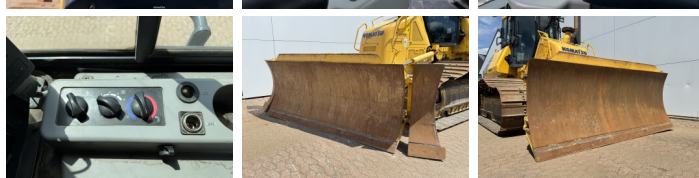

Komatsu

Komatsu D61PXi-24

BOSS
MACHINERY

€ 107.500excl.

Bouwjaar **2019**
referentie nummer **BM007762**
Draaiuren **7.599**

Algemeen

Type D61PXi-24
Locatie Veldhoven, Netherlands
Certificaat CE + EPA

Omschrijving Deze Komatsu D61PXi-24 Dozer uit 2019 heeft een vermogen van 126 kW en telt 7599 draaiuren. Het totale gewicht van deze Komatsu D61PXi-24 is 19580 kg en de afmetingen zijn 5.69 x 3.01 x 3.29. Verder is deze D61PXi-24 uitgerust met Radio, Bluetooth, Airco, Ripper voorbereiding, Camera, AdBlue. Tevens beschikt de Komatsu Dozer over een CE + EPA markering. Wilt u meer informatie of wilt u de Komatsu D61PXi-24 bij ons komen testen? Laat het ons weten.

Maten / Gewichten

Afmetingen L*B*H 5.69 x 3.01 x 3.29
Gewicht 19580

Motor informatie

Motor merk Komatsu
Motor type SAA6D107E-3-A
Cilinders 6
Turbo
Vermogen in kW 126

Banden / Rupsen

Sprocket % 20
Ketting % 20
Rupsplaten % 20
Plaatwijdte 86 cm

Opties

Radio
Bluetooth