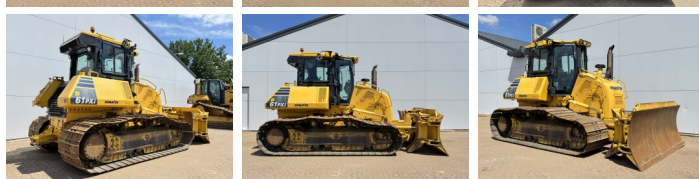

Komatsu

Komatsu D61PXi-24

BOSS
MACHINERY

€ 107.500excl.

Bouwjaar **2019**
referentie nummer **BM007762**
Draaiuren **7.599**

Algemeen

Type D61PXi-24
Locatie Veldhoven, Netherlands
Certificaat CE + EPA

Omschrijving Deze Komatsu D61PXi-24 Dozer uit 2019 heeft een vermogen van 126 kW en telt 7599 draaiuren. Het totale gewicht van deze Komatsu D61PXi-24 is 19580 kg en de afmetingen zijn 5.69 x 3.01 x 3.29. Verder is deze D61PXi-24 uitgerust met Radio, Bluetooth, Airco, Ripper voorbereiding, Camera, AdBlue. Tevens beschikt de Komatsu Dozer over een CE + EPA markering. Wilt u meer informatie of wilt u de Komatsu D61PXi-24 bij ons komen testen? Laat het ons weten.

Maten / Gewichten

Afmetingen L*B*H 5.69 x 3.01 x 3.29
Gewicht 19580

Motor informatie

Motor merk Komatsu
Motor type SAA6D107E-3-A
Cilinders 6
Turbo
Vermogen in kW 126

Banden / Rupsen

Sprocket % 20
Ketting % 20
Rupsplaten % 20
Plaatwijdte 86 cm

Opties

Radio
Bluetooth