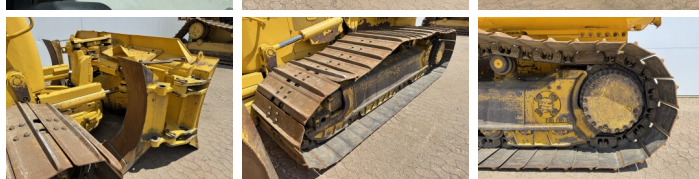

Komatsu

Komatsu D61PXi-24

BOSS
MACHINERY

€ 107.500excl.

Bouwjaar **2019**
referentie nummer **BM007762**
Draaiuren **7.599**

Algemeen

Type D61PXi-24
Locatie Veldhoven, Netherlands
Certificaat CE + EPA

Omschrijving Deze Komatsu D61PXi-24 Dozer uit 2019 heeft een vermogen van 126 kW en telt 7599 draaiuren. Het totale gewicht van deze Komatsu D61PXi-24 is 19580 kg en de afmetingen zijn 5.69 x 3.01 x 3.29. Verder is deze D61PXi-24 uitgerust met Radio, Bluetooth, Airco, Ripper voorbereiding, Camera, AdBlue. Tevens beschikt de Komatsu Dozer over een CE + EPA markering. Wilt u meer informatie of wilt u de Komatsu D61PXi-24 bij ons komen testen? Laat het ons weten.

Maten / Gewichten

Afmetingen L*B*H 5.69 x 3.01 x 3.29
Gewicht 19580

Motor informatie

Motor merk Komatsu
Motor type SAA6D107E-3-A
Cilinders 6
Turbo
Vermogen in kW 126

Banden / Rupsen

Sprocket % 20
Ketting % 20
Rupsplaten % 20
Plaatwijdte 86 cm

Opties

Radio
Bluetooth