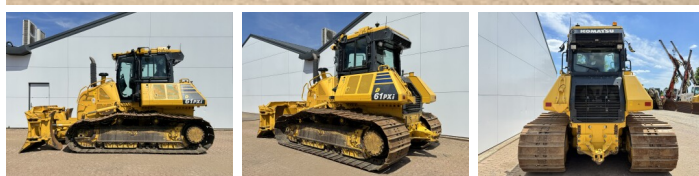

Komatsu

Komatsu D61PXi-24

BOSS
MACHINERY

€ 107.500excl.

Bouwjaar **2019**
referentie nummer **BM007762**
Draaiuren **7.599**

Algemeen

Type D61PXi-24
Locatie Veldhoven, Netherlands
Certificaat CE + EPA

Omschrijving Deze Komatsu D61PXi-24 Dozer uit 2019 heeft een vermogen van 126 kW en telt 7599 draaiuren. Het totale gewicht van deze Komatsu D61PXi-24 is 19580 kg en de afmetingen zijn 5.69 x 3.01 x 3.29. Verder is deze D61PXi-24 uitgerust met Radio, Bluetooth, Airco, Ripper voorbereiding, Camera, AdBlue. Tevens beschikt de Komatsu Dozer over een CE + EPA markering. Wilt u meer informatie of wilt u de Komatsu D61PXi-24 bij ons komen testen? Laat het ons weten.

Maten / Gewichten

Afmetingen L*B*H 5.69 x 3.01 x 3.29
Gewicht 19580

Motor informatie

Motor merk Komatsu
Motor type SAA6D107E-3-A
Cilinders 6
Turbo
Vermogen in kW 126

Banden / Rupsen

Sprocket % 20
Ketting % 20
Rupsplaten % 20
Plaatwijdte 86 cm

Opties

Radio
Bluetooth