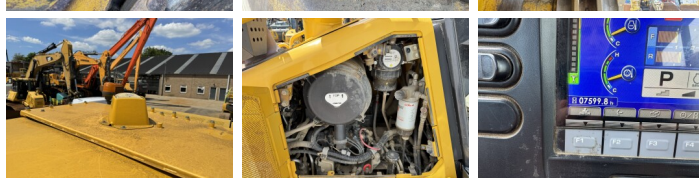

Komatsu

Komatsu D61PXi-24

BOSS
MACHINERY

€ 107.500excl.

Bouwjaar **2019**
referentie nummer **BM007762**
Draaiuren **7.599**

Algemeen

Type D61PXi-24
Locatie Veldhoven, Netherlands
Certificaat CE + EPA

Omschrijving Deze Komatsu D61PXi-24 Dozer uit 2019 heeft een vermogen van 126 kW en telt 7599 draaiuren. Het totale gewicht van deze Komatsu D61PXi-24 is 19580 kg en de afmetingen zijn 5.69 x 3.01 x 3.29. Verder is deze D61PXi-24 uitgerust met Radio, Bluetooth, Airco, Ripper voorbereiding, Camera, AdBlue. Tevens beschikt de Komatsu Dozer over een CE + EPA markering. Wilt u meer informatie of wilt u de Komatsu D61PXi-24 bij ons komen testen? Laat het ons weten.

Maten / Gewichten

Afmetingen L*B*H 5.69 x 3.01 x 3.29
Gewicht 19580

Motor informatie

Motor merk Komatsu
Motor type SAA6D107E-3-A
Cilinders 6
Turbo
Vermogen in kW 126

Banden / Rupsen

Sprocket % 20
Ketting % 20
Rupsplaten % 20
Plaatwijdte 86 cm

Opties

Radio
Bluetooth