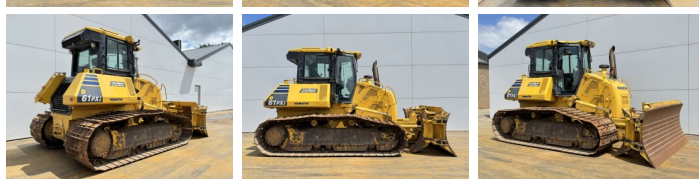

Komatsu

Komatsu D61PXi-24

BOSS
MACHINERY

€ 89.500excl.

Bouwjaar **2018**
referentie nummer **BM007695**
Draaiuren **10.591**

Algemeen

Type D61PXi-24
Locatie Veldhoven, Netherlands
Certificaat CE + EPA
Omschrijving Deze Komatsu D61PXi-24 Dozer uit 2018 heeft een vermogen van 126 kW en telt 10591 draaiuren. Het totale gewicht van deze Komatsu D61PXi-24 is 19580 kg en de afmetingen zijn 5.36 x 2.96 x 3.28. Verder is deze D61PXi-24 uitgerust met Radio, Bluetooth, Airco, Ripper voorbereiding, Camera, AdBlue. Tevens beschikt de Komatsu Dozer over een CE + EPA markering. Wilt u meer informatie of wilt u de Komatsu D61PXi-24 bij ons komen testen? Laat het ons weten.

Maten / Gewichten

Afmetingen L*B*H 5.36 x 2.96 x 3.28
Gewicht 19580

Motor informatie

Motor merk Komatsu
Motor type SAA6D107E-3-A
Cilinders 6
Turbo
Vermogen in kW 126

Banden / Rupsen

Sprocket % 80
Ketting % 40
Rupsplaten % 40
Plaatwijdte 86 cm

Opties

Radio
Bluetooth

Airco
Ripper voorbereiding
Camera
AdBlue