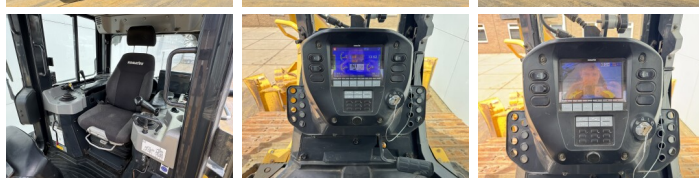

Komatsu

Komatsu D61PXi-24

BOSS
MACHINERY

€ 89.500excl.

Bouwjaar **2018**
referentie nummer **BM007695**
Draaiuren **10.591**

Algemeen

Type D61PXi-24
Locatie Veldhoven, Netherlands
Certificaat CE + EPA
Omschrijving Deze Komatsu D61PXi-24 Dozer uit 2018 heeft een vermogen van 126 kW en telt 10591 draaiuren. Het totale gewicht van deze Komatsu D61PXi-24 is 19580 kg en de afmetingen zijn 5.36 x 2.96 x 3.28. Verder is deze D61PXi-24 uitgerust met Radio, Bluetooth, Airco, Ripper voorbereiding, Camera, AdBlue. Tevens beschikt de Komatsu Dozer over een CE + EPA markering. Wilt u meer informatie of wilt u de Komatsu D61PXi-24 bij ons komen testen? Laat het ons weten.

Maten / Gewichten

Afmetingen L*B*H 5.36 x 2.96 x 3.28
Gewicht 19580

Motor informatie

Motor merk Komatsu
Motor type SAA6D107E-3-A
Cilinders 6
Turbo
Vermogen in kW 126

Banden / Rupsen

Sprocket % 80
Ketting % 40
Rupsplaten % 40
Plaatwijdte 86 cm

Opties

Radio
Bluetooth

Airco
Ripper voorbereiding
Camera
AdBlue