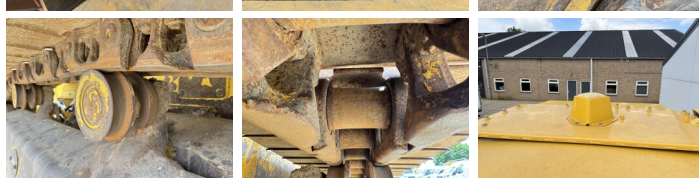

Komatsu

Komatsu D61PXi-24

BOSS
MACHINERY

€ 89.500excl.

Bouwjaar **2018**
referentie nummer **BM007695**
Draaiuren **10.591**

Algemeen

Type D61PXi-24
Locatie Veldhoven, Netherlands
Certificaat CE + EPA
Omschrijving Deze Komatsu D61PXi-24 Dozer uit 2018 heeft een vermogen van 126 kW en telt 10591 draaiuren. Het totale gewicht van deze Komatsu D61PXi-24 is 19580 kg en de afmetingen zijn 5.36 x 2.96 x 3.28. Verder is deze D61PXi-24 uitgerust met Radio, Bluetooth, Airco, Ripper voorbereiding, Camera, AdBlue. Tevens beschikt de Komatsu Dozer over een CE + EPA markering. Wilt u meer informatie of wilt u de Komatsu D61PXi-24 bij ons komen testen? Laat het ons weten.

Maten / Gewichten

Afmetingen L*B*H 5.36 x 2.96 x 3.28
Gewicht 19580

Motor informatie

Motor merk Komatsu
Motor type SAA6D107E-3-A
Cilinders 6
Turbo
Vermogen in kW 126

Banden / Rupsen

Sprocket % 80
Ketting % 40
Rupsplaten % 40
Plaatwijdte 86 cm

Opties

Radio
Bluetooth

Airco
Ripper voorbereiding
Camera
AdBlue