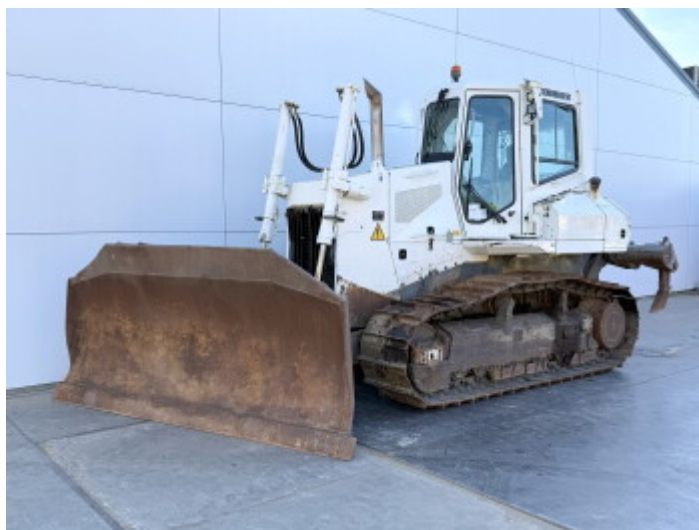

Liebherr

Liebherr PR724

BOSS
MACHINERY

€ 49.500excl.

Bouwjaar **2008**
referentie nummer **BM007545**
Draaiuren **11.613**

Algemeen

Type PR724
Locatie Veldhoven, Netherlands
Certificaat CE + EPA
Deze Liebherr PR724 Dozer uit 2008 heeft een vermogen van 140 kW en telt 11613 draaiuren. Het totale gewicht van deze Liebherr PR724 is 18500 kg en de afmetingen zijn 6.94 x 2.42 x 3.38. Verder is deze PR724 uitgerust met Ripper voorbereiding, Camera. Tevens beschikt de Liebherr Dozer over een CE + EPA markering. Wilt u meer informatie of wilt u de Liebherr PR724 bij ons komen testen? Laat het ons weten.

Omschrijving

Maten / Gewichten

Afmetingen L*B*H 6.94 x 2.42 x 3.38
Gewicht 18500

Technische informatie

Duitse Machine

Motor informatie

Motor merk Liebherr
Motor type D934 LA6
Cilinders 4
Turbo
Vermogen in kW 140

Banden / Rupsen

Sprocket % 40
Ketting % 50
Rupsplaten % 50
Plaatwijdte 60