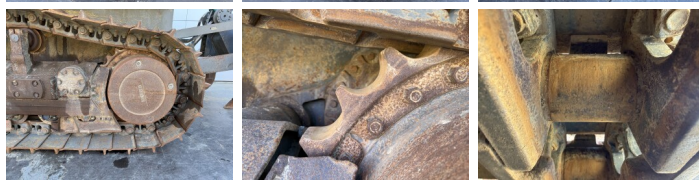

Liebherr

Liebherr PR724

BOSS
MACHINERY

€ 49.500excl.

Bouwjaar **2008**
referentie nummer **BM007545**
Draaiuren **11.613**

Algemeen

Type PR724
Locatie Veldhoven, Netherlands
Certificaat CE + EPA
Deze Liebherr PR724 Dozer uit 2008 heeft een vermogen van 140 kW en telt 11613 draaiuren. Het totale gewicht van deze Liebherr PR724 is 18500 kg en de afmetingen zijn 6.94 x 2.42 x 3.38. Verder is deze PR724 uitgerust met Ripper voorbereiding, Camera. Tevens beschikt de Liebherr Dozer over een CE + EPA markering. Wilt u meer informatie of wilt u de Liebherr PR724 bij ons komen testen? Laat het ons weten.

Omschrijving

Maten / Gewichten

Afmetingen L*B*H 6.94 x 2.42 x 3.38
Gewicht 18500

Technische informatie

Duitse Machine

Motor informatie

Motor merk Liebherr
Motor type D934 LA6
Cilinders 4
Turbo
Vermogen in kW 140

Banden / Rupsen

Sprocket % 40
Ketting % 50
Rupsplaten % 50
Plaatwijdte 60

Opties

Ripper voorbereiding

Camera