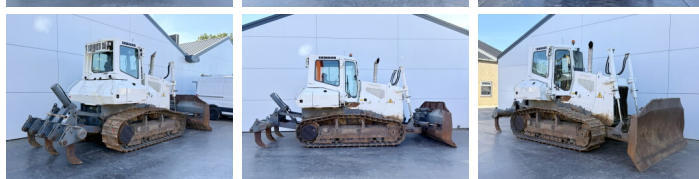

Liebherr

Liebherr PR724

BOSS
MACHINERY

€ 49.500excl.

Bouwjaar **2008**
referentie nummer **BM007545**
Draaiuren **11.613**

Algemeen

Type PR724
Locatie Veldhoven, Netherlands
Certificaat CE + EPA
Deze Liebherr PR724 Dozer uit 2008 heeft een vermogen van 140 kW en telt 11613 draaiuren. Het totale gewicht van deze Liebherr PR724 is 18500 kg en de afmetingen zijn 6.94 x 2.42 x 3.38. Verder is deze PR724 uitgerust met Ripper voorbereiding, Camera. Tevens beschikt de Liebherr Dozer over een CE + EPA markering. Wilt u meer informatie of wilt u de Liebherr PR724 bij ons komen testen? Laat het ons weten.

Omschrijving

Maten / Gewichten

Afmetingen L*B*H 6.94 x 2.42 x 3.38
Gewicht 18500

Technische informatie

Duitse Machine

Motor informatie

Motor merk Liebherr
Motor type D934 LA6
Cilinders 4
Turbo
Vermogen in kW 140

Banden / Rupsen

Sprocket % 40
Ketting % 50
Rupsplaten % 50
Plaatwijdte 60

Opties

Ripper voorbereiding

Camera