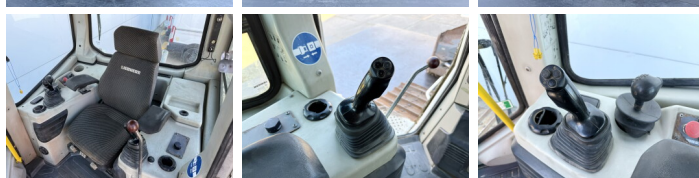

Liebherr

Liebherr PR724

BOSS
MACHINERY

€ 49.500excl.

Bouwjaar **2008**
referentie nummer **BM007545**
Draaiuren **11.613**

Algemeen

Type PR724
Locatie Veldhoven, Netherlands
Certificaat CE + EPA
Deze Liebherr PR724 Dozer uit 2008 heeft een vermogen van 140 kW en telt 11613 draaiuren. Het totale gewicht van deze Liebherr PR724 is 18500 kg en de afmetingen zijn 6.94 x 2.42 x 3.38. Verder is deze PR724 uitgerust met Ripper voorbereiding, Camera. Tevens beschikt de Liebherr Dozer over een CE + EPA markering. Wilt u meer informatie of wilt u de Liebherr PR724 bij ons komen testen? Laat het ons weten.

Omschrijving

Maten / Gewichten

Afmetingen L*B*H 6.94 x 2.42 x 3.38
Gewicht 18500

Technische informatie

Duitse Machine

Motor informatie

Motor merk Liebherr
Motor type D934 LA6
Cilinders 4
Turbo
Vermogen in kW 140

Banden / Rupsen

Sprocket % 40
Ketting % 50
Rupsplaten % 50
Plaatwijdte 60

Opties

Ripper voorbereiding

Camera