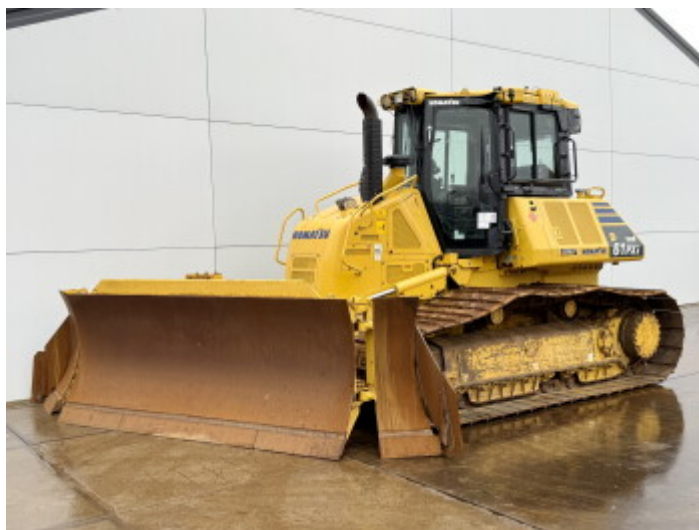

Komatsu

Komatsu D61PXi-24

BOSS
MACHINERY

€ 114.500excl.

Bouwjaar **2018**
referentie nummer **BM007244**
Draaiuren **6.786**

Algemeen

Type D61PXi-24
Locatie Veldhoven, Netherlands
Certificaat CE

Omschrijving Deze Komatsu D61PXi-24 Dozer uit 2018 heeft een vermogen van 126 kW en telt 6786 draaiuren. Het totale gewicht van deze Komatsu D61PXi-24 is 19580 kg en de afmetingen zijn 5.43 x 2.99 x 3.32. Verder is deze D61PXi-24 uitgerust met Bluetooth, Ripper voorbereiding, Camera, Airco, AdBlue, Radio. Tevens beschikt de Komatsu Dozer over een CE markering. Wilt u meer informatie of wilt u de Komatsu D61PXi-24 bij ons komen testen? Laat het ons weten.

Maten / Gewichten

Afmetingen L*B*H 5.43 x 2.99 x 3.32
Gewicht 19580

Technische informatie

Duitse Machine

Motor informatie

Motor merk Komatsu
Motor type SAA6D107E-3A
Cilinders 6
Turbo
Vermogen in kW 126

Banden / Rupsen

Rupsplaten % 30
Sprocket % 70
Ketting % 40
Plaatwijdte 86 cm