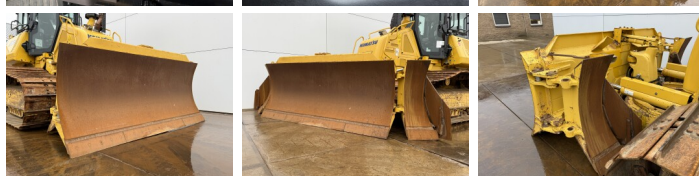

Komatsu

Komatsu D61PXi-24

BOSS
MACHINERY

€ 114.500excl.

Bouwjaar **2018**
referentie nummer **BM007244**
Draaiuren **6.786**

Algemeen

Type D61PXi-24
Locatie Veldhoven, Netherlands
Certificaat CE

Omschrijving Deze Komatsu D61PXi-24 Dozer uit 2018 heeft een vermogen van 126 kW en telt 6786 draaiuren. Het totale gewicht van deze Komatsu D61PXi-24 is 19580 kg en de afmetingen zijn 5.43 x 2.99 x 3.32. Verder is deze D61PXi-24 uitgerust met Bluetooth, Ripper voorbereiding, Camera, Airco, AdBlue, Radio. Tevens beschikt de Komatsu Dozer over een CE markering. Wilt u meer informatie of wilt u de Komatsu D61PXi-24 bij ons komen testen? Laat het ons weten.

Maten / Gewichten

Afmetingen L*B*H 5.43 x 2.99 x 3.32
Gewicht 19580

Technische informatie

Duitse Machine

Motor informatie

Motor merk Komatsu
Motor type SAA6D107E-3A
Cilinders 6
Turbo
Vermogen in kW 126

Banden / Rupsen

Rupsplaten % 30
Sprocket % 70
Ketting % 40
Plaatwijdte 86 cm