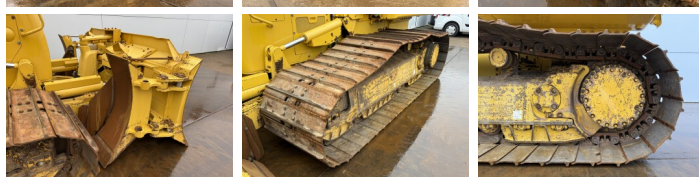

Komatsu

Komatsu D61PXi-24

BOSS
MACHINERY

€ 114.500excl.

Bouwjaar **2018**
referentie nummer **BM007244**
Draaiuren **6.786**

Algemeen

Type D61PXi-24
Locatie Veldhoven, Netherlands
Certificaat CE

Omschrijving Deze Komatsu D61PXi-24 Dozer uit 2018 heeft een vermogen van 126 kW en telt 6786 draaiuren. Het totale gewicht van deze Komatsu D61PXi-24 is 19580 kg en de afmetingen zijn 5.43 x 2.99 x 3.32. Verder is deze D61PXi-24 uitgerust met Bluetooth, Ripper voorbereiding, Camera, Airco, AdBlue, Radio. Tevens beschikt de Komatsu Dozer over een CE markering. Wilt u meer informatie of wilt u de Komatsu D61PXi-24 bij ons komen testen? Laat het ons weten.

Maten / Gewichten

Afmetingen L*B*H 5.43 x 2.99 x 3.32
Gewicht 19580

Technische informatie

Duitse Machine

Motor informatie

Motor merk Komatsu
Motor type SAA6D107E-3A
Cilinders 6
Turbo
Vermogen in kW 126

Banden / Rupsen

Rupsplaten % 30
Sprocket % 70
Ketting % 40
Plaatwijdte 86 cm