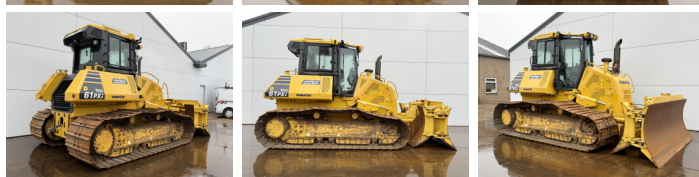

Komatsu

Komatsu D61PXi-24

BOSS
MACHINERY

€ 114.500excl.

Bouwjaar **2018**
referentie nummer **BM007244**
Draaiuren **6.786**

Algemeen

Type D61PXi-24
Locatie Veldhoven, Netherlands
Certificaat CE

Omschrijving Deze Komatsu D61PXi-24 Dozer uit 2018 heeft een vermogen van 126 kW en telt 6786 draaiuren. Het totale gewicht van deze Komatsu D61PXi-24 is 19580 kg en de afmetingen zijn 5.43 x 2.99 x 3.32. Verder is deze D61PXi-24 uitgerust met Bluetooth, Ripper voorbereiding, Camera, Airco, AdBlue, Radio. Tevens beschikt de Komatsu Dozer over een CE markering. Wilt u meer informatie of wilt u de Komatsu D61PXi-24 bij ons komen testen? Laat het ons weten.

Maten / Gewichten

Afmetingen L*B*H 5.43 x 2.99 x 3.32
Gewicht 19580

Technische informatie

Duitse Machine

Motor informatie

Motor merk Komatsu
Motor type SAA6D107E-3A
Cilinders 6
Turbo
Vermogen in kW 126

Banden / Rupsen

Rupsplaten % 30
Sprocket % 70
Ketting % 40
Plaatwijdte 86 cm