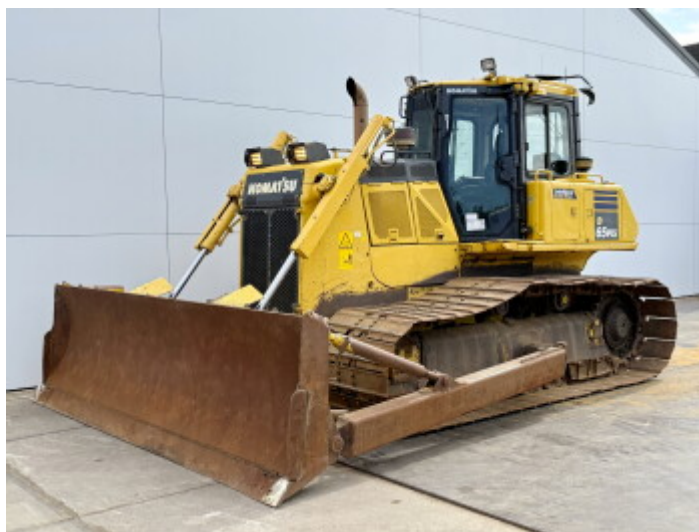

Komatsu

Komatsu D65PXi-18

€ 64.500excl.

Bouwjaar 2017
referentie nummer BM006949
Draaiuren 12.069

Algemeen

Type D65PXi-18
Locatie Veldhoven, Netherlands
Certificaat CE + EPA
Deze Komatsu D65PXi-18 Dozer uit 2017 heeft een vermogen van 164 kW en telt 12069 draaiuren. Het totale gewicht van deze Komatsu D65PXi-18 is 21600 kg en de afmetingen zijn 5.77 x 3.97 x 3.28. Verder is deze D65PXi-18 uitgerust met Radio, Airco, Climate Control, Camera. Tevens beschikt de Komatsu Dozer over een CE + EPA markering. Wilt u meer informatie of wilt u de Komatsu D65PXi-18 bij ons komen testen? Laat het ons weten.

Omschrijving

Maten / Gewichten

Afmetingen L*B*H 5.77 x 3.97 x 3.28
Gewicht 21600

Motor informatie

Motor merk Komatsu
Motor type SAA6D114E-6
Cilinders 6
Turbo
Vermogen in kW 164

Banden / Rupsen

Sprocket % 40
Ketting % 40
Rupsplaten % 40
Plaatwijdte 91 cm

Opties

Radio
Airco
Climate Control

BOSS
MACHINERY

Camera