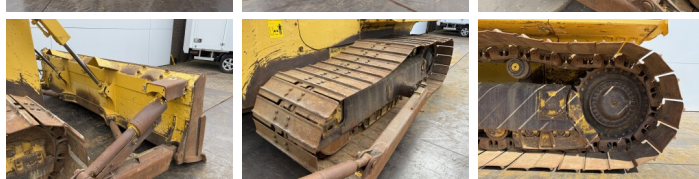

Komatsu

Komatsu D65PXi-18

€ 64.500excl.

Bouwjaar 2017
referentie nummer BM006949
Draaiuren 12.069

Algemeen

Type D65PXi-18
Locatie Veldhoven, Netherlands
Certificaat CE + EPA
Deze Komatsu D65PXi-18 Dozer uit 2017 heeft een vermogen van 164 kW en telt 12069 draaiuren. Het totale gewicht van deze Komatsu D65PXi-18 is 21600 kg en de afmetingen zijn 5.77 x 3.97 x 3.28. Verder is deze D65PXi-18 uitgerust met Radio, Airco, Climate Control, Camera. Tevens beschikt de Komatsu Dozer over een CE + EPA markering. Wilt u meer informatie of wilt u de Komatsu D65PXi-18 bij ons komen testen? Laat het ons weten.

Omschrijving

Maten / Gewichten

Afmetingen L*B*H 5.77 x 3.97 x 3.28
Gewicht 21600

Motor informatie

Motor merk Komatsu
Motor type SAA6D114E-6
Cilinders 6
Turbo
Vermogen in kW 164

Banden / Rupsen

Sprocket % 40
Ketting % 40
Rupsplaten % 40
Plaatwijdte 91 cm

Opties

Radio
Airco
Climate Control

BOSS
MACHINERY

Camera