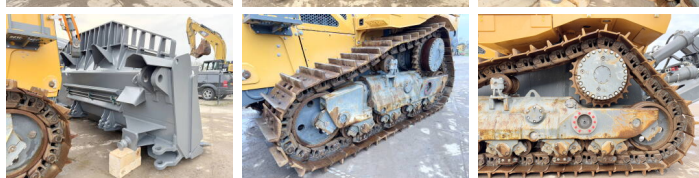

## Algemeen

Type PR766 05 Gen 8  
Locatie Veldhoven, Netherlands  
Certificaat CE  
Chassis nummer VAUZ1681TZT021083

Omschrijving Deze Liebherr PR766 05 Gen 8 Dozer uit 2022 heeft een vermogen van 360 kW en telt 149 draaiuren. Het totale gewicht van deze Liebherr PR766 05 Gen 8 is 54300 kg en de afmetingen zijn 7.05 x 2.90 x 4.00. Verder is deze PR766 05 Gen 8 uitgerust met AdBlue, Overdrukcabine, Camera, Radio, Backup alarm, Stoelverwarming, Airco, Lucht geveerde bestuurdersstoel, Climate Control, Extra hydraulische functie. Tevens beschikt de Liebherr Dozer over een CE markering. Wilt u meer informatie of wilt u de Liebherr PR766 05 Gen 8 bij ons komen testen? Laat het ons weten.

## Motor informatie

Motor merk Liebherr  
Motor type D9508 A7  
Cilinders 8  
Turbo  
Vermogen in kW 360