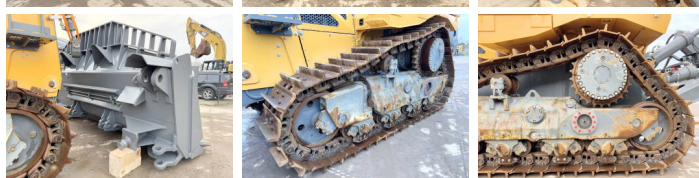

Liebherr

Liebherr PR766 05 Gen 8

BOSS
MACHINERY

€ 545.000excl.

Bouwjaar 2022
referentie nummer BM006462
Draaiuren 149

Algemeen

Type PR766 05 Gen 8
Locatie Veldhoven, Netherlands
Certificaat CE
Chassis nummer VAUZ1681TZT021083

Omschrijving

Deze Liebherr PR766 05 Gen 8 Dozer uit 2022 heeft een vermogen van 360 kW en telt 149 draaiuren. Het totale gewicht van deze Liebherr PR766 05 Gen 8 is 54300 kg en de afmetingen zijn 7.05 x 2.90 x 4.00. Verder is deze PR766 05 Gen 8 uitgerust met Climate Control, AdBlue, Overdrukcabine, Camera, Radio, Backup alarm, Stoelverwarming, Airco, Lucht geveerde bestuurdersstoel, Extra hydraulische functie. Tevens beschikt de Liebherr Dozer over een CE markering. Wilt u meer informatie of wilt u de Liebherr PR766 05 Gen 8 bij ons komen testen? Laat het ons weten.

Maten / Gewichten

Gewicht 54300
Afmetingen L*B*H 7.05 x 2.90 x 4.00
Blad Breedte 4.33m

Technische informatie

Fuel Tank: 800L

Motor informatie

Motor merk Liebherr
Motor type D9508 A7
Cilinders 8
Turbo
Vermogen in kW 360

Banden / Rupsen