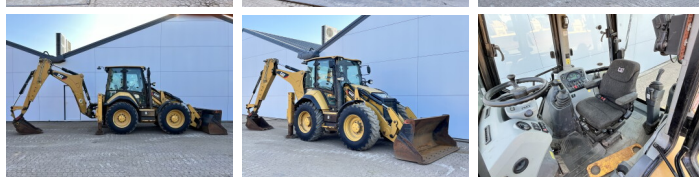

Caterpillar

Caterpillar 444F2

BOSS
MACHINERY

€ 59.500excl.

Bouwjaar **2015**
referentie nummer **BM007777**
Draaiuren **7.626**

Algemeen

Type 444F2
Locatie Veldhoven, Netherlands
Certificaat CE + EPA

Omschrijving

Uit voorraad leverbaar bij Boss Machinery! Deze gebruikte Caterpillar 444F2 Backhoe Loader uit 2015 heeft een vermogen van 82 kW en telt 7626 draaiuren. Het totale gewicht van deze Caterpillar 444F2 is 9835 kg en de afmetingen zijn 6.30 x 2.38 x 3.80. Verder is deze 444F2 uitgerust met Airco, Extra hydraulische functie, Hamer functie. Tevens beschikt de Caterpillar Backhoe Loader over een CE + EPA markering. Wilt u meer informatie of wilt u de Caterpillar 444F2 bij ons komen testen? Laat het ons weten.

Maten / Gewichten

Afmetingen L*B*H 6.30 x 2.38 x 3.80
Gewicht 9835

Technische informatie

Aandrijf configuraties 4x4x4

Motor informatie

Motor merk Caterpillar
Motor type C4.4
Cilinders 4
Turbo
Vermogen in kW 82

Banden / Rupsen

40% 40% 440/80-28 Michelin
40% 40% 440/80-28 Michelin