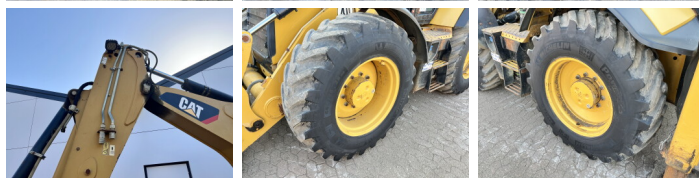

Caterpillar

Caterpillar 444F2

BOSS
MACHINERY

€ 59.500excl.

Bouwjaar **2015**
referentie nummer **BM007777**
Draaiuren **7.626**

Algemeen

Type 444F2
Locatie Veldhoven, Netherlands
Certificaat CE + EPA

Omschrijving

Uit voorraad leverbaar bij Boss Machinery! Deze gebruikte Caterpillar 444F2 Backhoe Loader uit 2015 heeft een vermogen van 82 kW en telt 7626 draaiuren. Het totale gewicht van deze Caterpillar 444F2 is 9835 kg en de afmetingen zijn 6.30 x 2.38 x 3.80. Verder is deze 444F2 uitgerust met Airco, Extra hydraulische functie, Hamer functie. Tevens beschikt de Caterpillar Backhoe Loader over een CE + EPA markering. Wilt u meer informatie of wilt u de Caterpillar 444F2 bij ons komen testen? Laat het ons weten.

Maten / Gewichten

Afmetingen L*B*H 6.30 x 2.38 x 3.80
Gewicht 9835

Technische informatie

Aandrijf configuraties 4x4x4

Motor informatie

Motor merk Caterpillar
Motor type C4.4
Cilinders 4
Turbo
Vermogen in kW 82

Banden / Rupsen

40% 40% 440/80-28 Michelin
40% 40% 440/80-28 Michelin

Opties

Airco

Extra hydraulische functie

Hamer functie