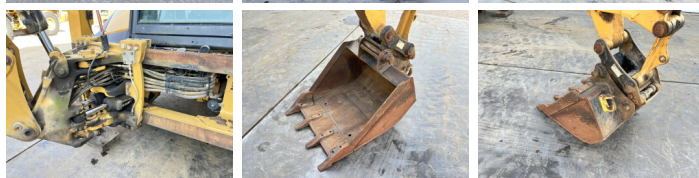

Caterpillar

Caterpillar 444F2

BOSS
MACHINERY

€ 59.500excl.

Bouwjaar **2015**
referentie nummer **BM007777**
Draaiuren **7.626**

Algemeen

Type 444F2
Locatie Veldhoven, Netherlands
Certificaat CE + EPA

Omschrijving

Uit voorraad leverbaar bij Boss Machinery! Deze gebruikte Caterpillar 444F2 Backhoe Loader uit 2015 heeft een vermogen van 82 kW en telt 7626 draaiuren. Het totale gewicht van deze Caterpillar 444F2 is 9835 kg en de afmetingen zijn 6.30 x 2.38 x 3.80. Verder is deze 444F2 uitgerust met Airco, Extra hydraulische functie, Hamer functie. Tevens beschikt de Caterpillar Backhoe Loader over een CE + EPA markering. Wilt u meer informatie of wilt u de Caterpillar 444F2 bij ons komen testen? Laat het ons weten.

Maten / Gewichten

Afmetingen L*B*H 6.30 x 2.38 x 3.80
Gewicht 9835

Technische informatie

Aandrijf configuraties 4x4x4

Motor informatie

Motor merk Caterpillar
Motor type C4.4
Cilinders 4
Turbo
Vermogen in kW 82

Banden / Rupsen

40% 40% 440/80-28 Michelin
40% 40% 440/80-28 Michelin

Opties

Airco

Extra hydraulische functie

Hamer functie