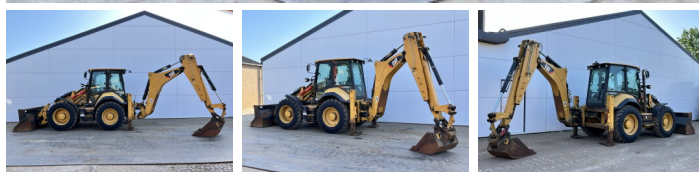

Caterpillar

Caterpillar 444F2

BOSS
MACHINERY

€ 59.500excl.

Bouwjaar **2015**
referentie nummer **BM007777**
Draaiuren **7.626**

Algemeen

Type 444F2
Locatie Veldhoven, Netherlands
Certificaat CE + EPA

Omschrijving

Uit voorraad leverbaar bij Boss Machinery! Deze gebruikte Caterpillar 444F2 Backhoe Loader uit 2015 heeft een vermogen van 82 kW en telt 7626 draaiuren. Het totale gewicht van deze Caterpillar 444F2 is 9835 kg en de afmetingen zijn 6.30 x 2.38 x 3.80. Verder is deze 444F2 uitgerust met Airco, Extra hydraulische functie, Hamer functie. Tevens beschikt de Caterpillar Backhoe Loader over een CE + EPA markering. Wilt u meer informatie of wilt u de Caterpillar 444F2 bij ons komen testen? Laat het ons weten.

Maten / Gewichten

Afmetingen L*B*H 6.30 x 2.38 x 3.80
Gewicht 9835

Technische informatie

Aandrijf configuraties 4x4x4

Motor informatie

Motor merk Caterpillar
Motor type C4.4
Cilinders 4
Turbo
Vermogen in kW 82

Banden / Rupsen

40% 40% 440/80-28 Michelin
40% 40% 440/80-28 Michelin