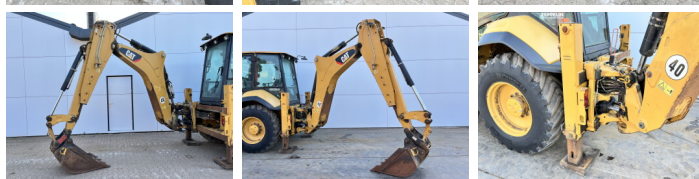

Caterpillar

Caterpillar 444F2

BOSS
MACHINERY

€ 59.500excl.

Bouwjaar **2015**
referentie nummer **BM007777**
Draaiuren **7.626**

Algemeen

Type 444F2
Locatie Veldhoven, Netherlands
Certificaat CE + EPA

Omschrijving

Uit voorraad leverbaar bij Boss Machinery! Deze gebruikte Caterpillar 444F2 Backhoe Loader uit 2015 heeft een vermogen van 82 kW en telt 7626 draaiuren. Het totale gewicht van deze Caterpillar 444F2 is 9835 kg en de afmetingen zijn 6.30 x 2.38 x 3.80. Verder is deze 444F2 uitgerust met Airco, Extra hydraulische functie, Hamer functie. Tevens beschikt de Caterpillar Backhoe Loader over een CE + EPA markering. Wilt u meer informatie of wilt u de Caterpillar 444F2 bij ons komen testen? Laat het ons weten.

Maten / Gewichten

Afmetingen L*B*H 6.30 x 2.38 x 3.80
Gewicht 9835

Technische informatie

Aandrijf configuraties 4x4x4

Motor informatie

Motor merk Caterpillar
Motor type C4.4
Cilinders 4
Turbo
Vermogen in kW 82

Banden / Rupsen

40% 40% 440/80-28 Michelin
40% 40% 440/80-28 Michelin

Opties

Airco

Extra hydraulische functie

Hamer functie