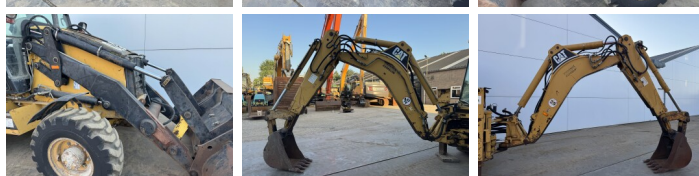

Caterpillar

Caterpillar 432D

BOSS
MACHINERY

€ 27.500excl.

Bouwjaar **2003**
referentie nummer **BM007650**
Draaiuren **16.478**

Algemeen

Type **432D**
Locatie **Veldhoven, Netherlands**
Certificaat **CE**

Omschrijving

Uit voorraad leverbaar bij Boss Machinery! Deze gebruikte Caterpillar 432D Backhoe Loader uit 2003 heeft een vermogen van 63 kW en telt 16478 draaiuren. Het totale gewicht van deze Caterpillar 432D is 9800 kg en de afmetingen zijn 5.71 x 2.40 x 3.64. Verder is deze 432D uitgerust met Extra hydraulische functie, Hamer functie. Tevens beschikt de Caterpillar Backhoe Loader over een CE markering. Wilt u meer informatie of wilt u de Caterpillar 432D bij ons komen testen? Laat het ons weten.

Maten / Gewichten

Afmetingen L*B*H **5.71 x 2.40 x 3.64**
Gewicht **9800**

Technische informatie

Aandrijf configuraties **4x4**

Motor informatie

Motor merk **Caterpillar**
Motor type **3054**
Cilinders **4**
Turbo
Vermogen in kW **63**

Banden / Rupsen

Opties

Extra hydraulische functie