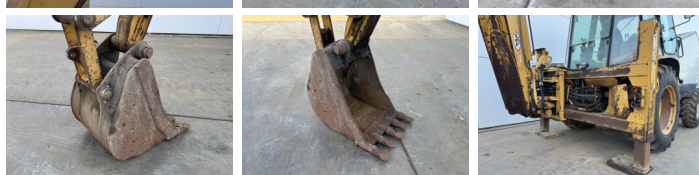

Caterpillar

Caterpillar 432D

BOSS
MACHINERY

€ 27.500excl.

Bouwjaar **2003**
referentie nummer **BM007650**
Draaiuren **16.478**

Algemeen

Type **432D**
Locatie **Veldhoven, Netherlands**
Certificaat **CE**

Omschrijving

Uit voorraad leverbaar bij Boss Machinery! Deze gebruikte Caterpillar 432D Backhoe Loader uit 2003 heeft een vermogen van 63 kW en telt 16478 draaiuren. Het totale gewicht van deze Caterpillar 432D is 9800 kg en de afmetingen zijn 5.71 x 2.40 x 3.64. Verder is deze 432D uitgerust met Extra hydraulische functie, Hamer functie. Tevens beschikt de Caterpillar Backhoe Loader over een CE markering. Wilt u meer informatie of wilt u de Caterpillar 432D bij ons komen testen? Laat het ons weten.

Maten / Gewichten

Afmetingen L*B*H **5.71 x 2.40 x 3.64**
Gewicht **9800**

Technische informatie

Aandrijf configuraties **4x4**

Motor informatie

Motor merk **Caterpillar**
Motor type **3054**
Cilinders **4**
Turbo
Vermogen in kW **63**

Banden / Rupsen

Opties

Extra hydraulische functie