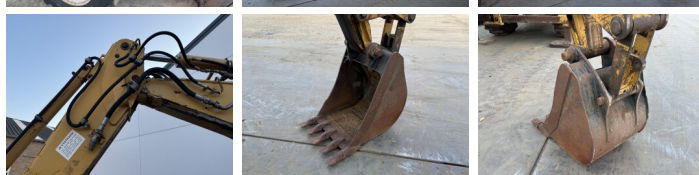

Caterpillar

Caterpillar 432D

BOSS
MACHINERY

€ 27.500excl.

Bouwjaar **2003**
referentie nummer **BM007650**
Draaiuren **16.478**

Algemeen

Type **432D**
Locatie **Veldhoven, Netherlands**
Certificaat **CE**

Omschrijving

Uit voorraad leverbaar bij Boss Machinery! Deze gebruikte Caterpillar 432D Backhoe Loader uit 2003 heeft een vermogen van 63 kW en telt 16478 draaiuren. Het totale gewicht van deze Caterpillar 432D is 9800 kg en de afmetingen zijn 5.71 x 2.40 x 3.64. Verder is deze 432D uitgerust met Extra hydraulische functie, Hamer functie. Tevens beschikt de Caterpillar Backhoe Loader over een CE markering. Wilt u meer informatie of wilt u de Caterpillar 432D bij ons komen testen? Laat het ons weten.

Maten / Gewichten

Afmetingen L*B*H **5.71 x 2.40 x 3.64**
Gewicht **9800**

Technische informatie

Aandrijf configuraties **4x4**

Motor informatie

Motor merk **Caterpillar**
Motor type **3054**
Cilinders **4**
Turbo
Vermogen in kW **63**

Banden / Rupsen

Opties

Extra hydraulische functie