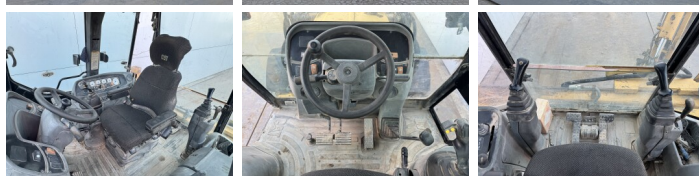

Caterpillar

Caterpillar 432D

BOSS
MACHINERY

€ 27.500excl.

Bouwjaar **2003**
referentie nummer **BM007650**
Draaiuren **16.478**

Algemeen

Type **432D**
Locatie **Veldhoven, Netherlands**
Certificaat **CE**

Omschrijving

Uit voorraad leverbaar bij Boss Machinery! Deze gebruikte Caterpillar 432D Backhoe Loader uit 2003 heeft een vermogen van 63 kW en telt 16478 draaiuren. Het totale gewicht van deze Caterpillar 432D is 9800 kg en de afmetingen zijn 5.71 x 2.40 x 3.64. Verder is deze 432D uitgerust met Extra hydraulische functie, Hamer functie. Tevens beschikt de Caterpillar Backhoe Loader over een CE markering. Wilt u meer informatie of wilt u de Caterpillar 432D bij ons komen testen? Laat het ons weten.

Maten / Gewichten

Afmetingen L*B*H **5.71 x 2.40 x 3.64**
Gewicht **9800**

Technische informatie

Aandrijf configuraties **4x4**

Motor informatie

Motor merk **Caterpillar**
Motor type **3054**
Cilinders **4**
Turbo
Vermogen in kW **63**

Banden / Rupsen

Opties

Extra hydraulische functie