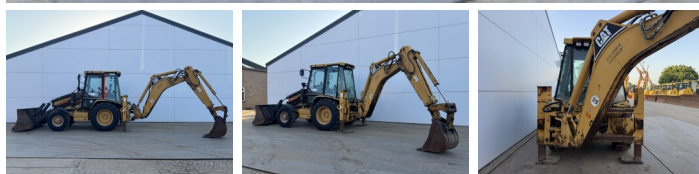

Caterpillar

Caterpillar 432D

BOSS
MACHINERY

€ 27.500excl.

Bouwjaar **2003**
referentie nummer **BM007650**
Draaiuren **16.478**

Algemeen

Type **432D**
Locatie **Veldhoven, Netherlands**
Certificaat **CE**

Omschrijving

Uit voorraad leverbaar bij Boss Machinery! Deze gebruikte Caterpillar 432D Backhoe Loader uit 2003 heeft een vermogen van 63 kW en telt 16478 draaiuren. Het totale gewicht van deze Caterpillar 432D is 9800 kg en de afmetingen zijn 5.71 x 2.40 x 3.64. Verder is deze 432D uitgerust met Extra hydraulische functie, Hamer functie. Tevens beschikt de Caterpillar Backhoe Loader over een CE markering. Wilt u meer informatie of wilt u de Caterpillar 432D bij ons komen testen? Laat het ons weten.

Maten / Gewichten

Afmetingen L*B*H **5.71 x 2.40 x 3.64**
Gewicht **9800**

Technische informatie

Aandrijf configuraties **4x4**

Motor informatie

Motor merk **Caterpillar**
Motor type **3054**
Cilinders **4**
Turbo
Vermogen in kW **63**

Banden / Rupsen

Opties

Extra hydraulische functie