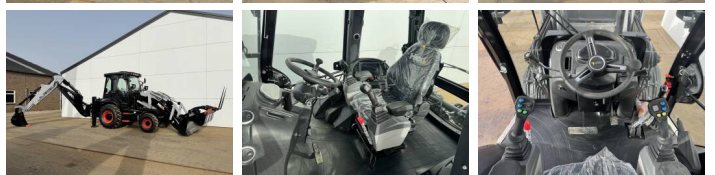

HexL

HexL 420x 4WD - Telescopic boom

€ 66.000excl.

Bouwjaar **2026**
referentie nummer **BM007412**
Draaiuren **5**

Algemeen

Type 420x 4WD - Telescopic boom
Locatie Veldhoven, Netherlands

Omschrijving

Uit voorraad leverbaar bij Boss Machinery! Deze gebruikte HexL 420x 4WD - Telescopic boom Backhoe Loader uit 2026 heeft een vermogen van 75 kW en telt 5 draaiuren. Het totale gewicht van deze HexL 420x 4WD - Telescopic boom is 9250 kg en de afmetingen zijn 6.80 x 2.50 x 3.50. Verder is deze 420x 4WD - Telescopic boom uitgerust met Airco, Extra hydraulische functie, Hamer functie. Wilt u meer informatie of wilt u de HexL 420x 4WD - Telescopic boom bij ons komen testen? Laat het ons weten.

Maten / Gewichten

Gewicht 9250
Afmetingen L*B*H 6.80 x 2.50 x 3.50

Technische informatie

Aandrijf configuraties 4x4

Motor informatie

Motor merk Cummins
Motor type 4BT3.9-C100
Cilinders 4
Turbo
Vermogen in kW 75

Banden / Rupsen

100% 100% 14-17.5
100% 100% 19.5-24

BOSS
MACHINERY