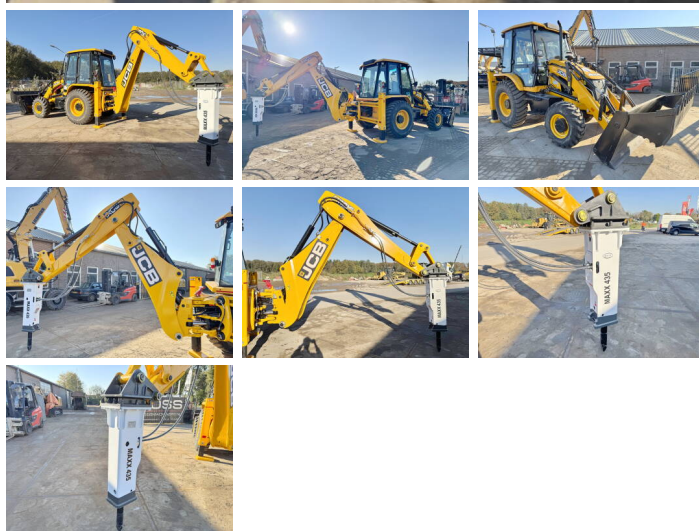

JCB

JCB 3DX / 3CX 4WD + Maxx 435 Hammer

€ 52.000excl.

Bouwjaar **2025**
referentie nummer **BM006034**
Draaiuren **5**

Algemeen

Type 3DX / 3CX 4WD + Maxx 435 Hammer
Locatie Veldhoven, Netherlands
Certificaat NOT FOR SALE IN EU / NO CE MARK
Omschrijving Uit voorraad leverbaar bij Boss Machinery! Deze gebruikte JCB 3DX / 3CX 4WD + Maxx 435 Hammer Backhoe Loader uit 2025 heeft een vermogen van 55 kW en telt 5 draaiuren. Het totale gewicht van deze JCB 3DX / 3CX 4WD + Maxx 435 Hammer is 7460 kg en de afmetingen zijn 5.80 x 2.42 x 3.00. Verder is deze 3DX / 3CX 4WD + Maxx 435 Hammer uitgerust met Radio. Tevens beschikt de JCB Backhoe Loader over een NOT FOR SALE IN EU / NO CE MARK markering. Wilt u meer informatie of wilt u de JCB 3DX / 3CX 4WD + Maxx 435 Hammer bij ons komen testen? Laat het ons weten.

BOSS
MACHINERY

Maten / Gewichten

Afmetingen L*B*H 5.80 x 2.42 x 3.00
Gewicht 7460

Technische informatie

Fuel Tank: 128L
Aandrijf configuraties 4 x 4

Motor informatie

Motor merk JCB
Motor type 444TA4-55
Cilinders 4
Turbo

Vermogen in kW 55

Banden / Rupsen

100% 100% 12.5-18

100% 100% 16.9-28

Opties

Radio