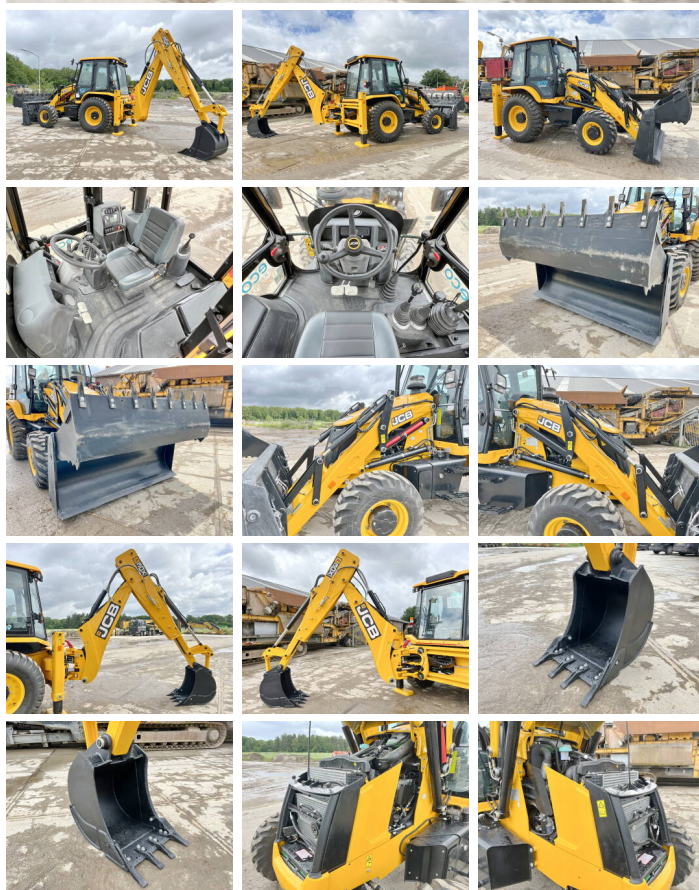

JCB

JCB 3DX / 3CX Super Eco Xpert - Telescopic Boom

€ 55.000excl.

Bouwjaar 2026
referentie nummer BM005937
Draaiuren 4

Algemeen

Type 3DX / 3CX Super Eco Xpert 4WD - Telescopic Boom
Locatie Veldhoven, Netherlands
Certificaat NOT FOR SALE IN EU / NO CE MARK

Omschrijving
Uit voorraad leverbaar bij Boss Machinery! Deze gebruikte JCB 3DX / 3CX Super Eco Xpert 4WD - Telescopic Boom Backhoe Loader uit 2026 heeft een vermogen van 55 kW en telt 4 draaiuren. Het totale gewicht van deze JCB 3DX / 3CX Super Eco Xpert 4WD - Telescopic Boom is 7460 kg en de afmetingen zijn 5.80 x 2.42 x 3.00. Verder is deze 3DX / 3CX Super Eco Xpert 4WD - Telescopic Boom uitgerust met Telescopic Arm, Radio, HP Hammer Lines, Airco. Tevens beschikt de JCB Backhoe Loader over een NOT FOR SALE IN EU / NO CE MARK markering. Wilt u meer informatie of wilt u de JCB 3DX / 3CX Super Eco Xpert 4WD - Telescopic Boom bij ons komen testen? Laat het ons weten.

Maten / Gewichten

Afmetingen L*B*H 5.80 x 2.42 x 3.00
Gewicht 7460

Technische informatie

Fuel Tank: 128L
Aandrijf configuraties 4 x 4

BOSS
MACHINERY

Motor informatie

Motor merk	JCB
Motor type	444TA4-55
Cilinders	4
Turbo	
Vermogen in kW	55