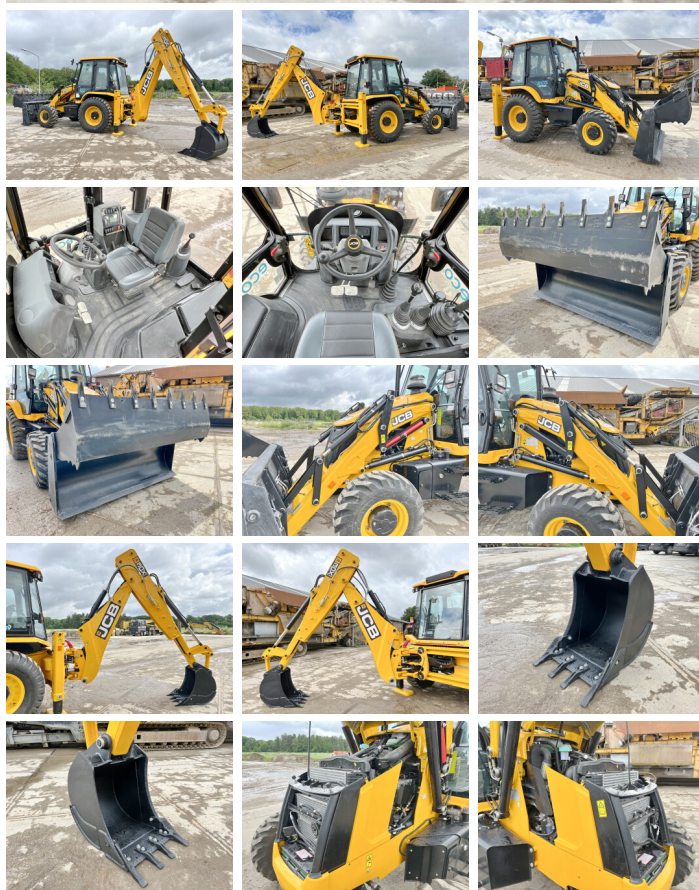

JCB

JCB 3DX / 3CX Super Eco Xpert - Telescopic Boom

€ 55.000excl.

Bouwjaar 2026
referentie nummer **BM005936**
Draaiuren 4

Algemeen

Type 3DX / 3CX Super Eco Xpert 4WD - Telescopic Boom
Locatie Veldhoven, Netherlands
Certificaat NOT FOR SALE IN EU / NO CE MARK

Omschrijving

Uit voorraad leverbaar bij Boss Machinery! Deze gebruikte JCB 3DX / 3CX Super Eco Xpert 4WD - Telescopic Boom Backhoe Loader uit 2026 heeft een vermogen van 55 kW en telt 4 draaiuren. Het totale gewicht van deze JCB 3DX / 3CX Super Eco Xpert 4WD - Telescopic Boom is 7460 kg en de afmetingen zijn 5.80 x 2.42 x 3.00. Verder is deze 3DX / 3CX Super Eco Xpert 4WD - Telescopic Boom uitgerust met Radio, HP Hammer Lines, Airco, Telescopic Arm. Tevens beschikt de JCB Backhoe Loader over een NOT FOR SALE IN EU / NO CE MARK markering. Wilt u meer informatie of wilt u de JCB 3DX / 3CX Super Eco Xpert 4WD - Telescopic Boom bij ons komen testen? Laat het ons weten.

Maten / Gewichten

Gewicht 7460
Afmetingen L*B*H 5.80 x 2.42 x 3.00

Technische informatie

Fuel Tank: 128L
Aandrijf configuraties 4 x 4

BOSS
MACHINERY

Motor informatie

Motor merk	JCB
Motor type	444TA4-55
Cilinders	4
Turbo	
Vermogen in kW	55