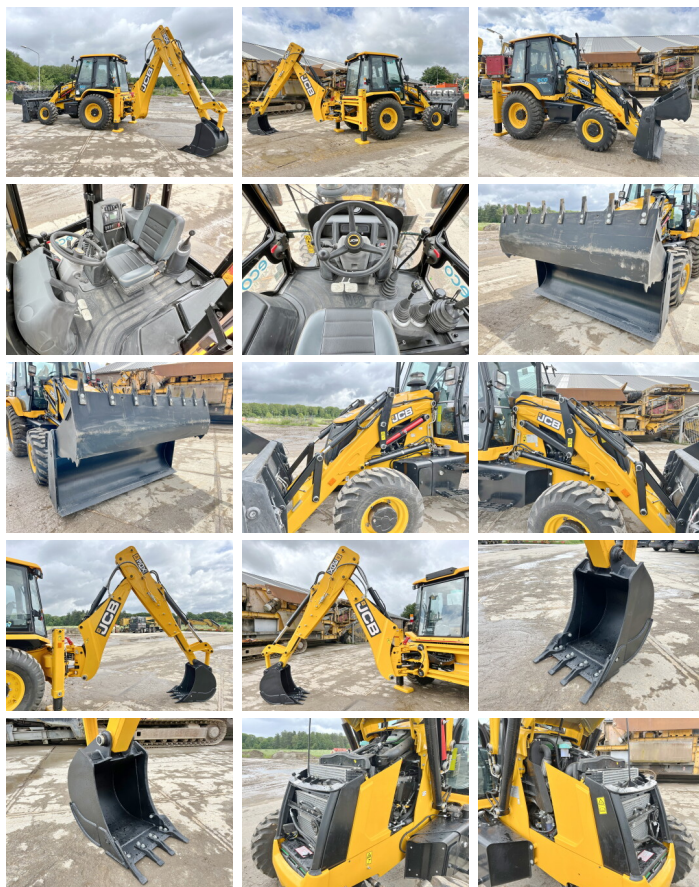

JCB

JCB 3DX / 3CX Super Eco Xpert - Telescopic Boom

€ 55.000excl.

Bouwjaar 2026
referentie nummer BM005936
Draaiuren 4

Algemeen

Type 3DX / 3CX Super Eco Xpert 4WD - Telescopic Boom
Locatie Veldhoven, Netherlands
Certificaat NOT FOR SALE IN EU / NO CE MARK

Omschrijving

Uit voorraad leverbaar bij Boss Machinery! Deze gebruikte JCB 3DX / 3CX Super Eco Xpert 4WD - Telescopic Boom Backhoe Loader uit 2026 heeft een vermogen van 55 kW en telt 4 draaiuren. Het totale gewicht van deze JCB 3DX / 3CX Super Eco Xpert 4WD - Telescopic Boom is 7460 kg en de afmetingen zijn 5.80 x 2.42 x 3.00. Verder is deze 3DX / 3CX Super Eco Xpert 4WD - Telescopic Boom uitgerust met Telescopic Arm, Radio, HP Hammer Lines, Airco. Tevens beschikt de JCB Backhoe Loader over een NOT FOR SALE IN EU / NO CE MARK markering. Wilt u meer informatie of wilt u de JCB 3DX / 3CX Super Eco Xpert 4WD - Telescopic Boom bij ons komen testen? Laat het ons weten.

Maten / Gewichten

Gewicht 7460
Afmetingen L*B*H 5.80 x 2.42 x 3.00

Technische informatie

Fuel Tank: 128L
Aandrijf configuraties 4 x 4

BOSS
MACHINERY

Motor informatie

Motor merk	JCB
Motor type	444TA4-55
Cilinders	4
Turbo	
Vermogen in kW	55