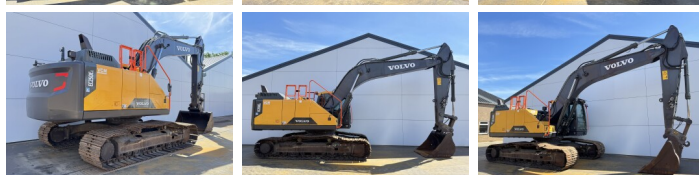

Volvo

Volvo EC250EL

BOSS
MACHINERY

€ 49.500escl.

Anno **2017**
Numero di riferimento **BM007822**
Ore **12.945**

Algemeen

Genere **EC250EL**
Posizione **Veldhoven, Netherlands**
Certificaat **CE**

Descrizione

Available at Boss Machinery! This Volvo EC250EL Excavators from 2017 has an engine power of 160 kW and counts 12945 operational hours. The total weight of this Volvo EC250EL is 29110 kg and the dimensions are 10.31 x 3.38 x 3.29. Furthermore, this EC250EL is equipped with Camera, Attacco rapido, Radio, Funzione idraulica supplementare, Funzione del martello, Ingrassaggio centralizzato. The Volvo Excavators also has a CE marking. Do you want more information or do you want to try the Volvo EC250EL at our yard? Please let us know.

Maten / Gewichten

Dimensioni L*L*A **10.31 x 3.38 x 3.29**
Peso **29110**

Motor informatie

Marchio del motore **Volvo**
?????????? ?????? **D8J**
Cilindri **6**
Turbo
Capacità in kW **160**

Banden / Rupsen

Piatto % **40**
Pignone% **10**
Catena% **10**
Larghezza del piatto **80 cm**

Opties

Camera

Attacco rapido

Radio

Funzione idraulica
supplementare

Funzione del martello

Ingrassaggio centralizzato