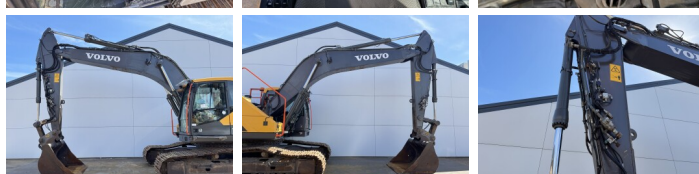

Volvo

Volvo EC250EL

BOSS
MACHINERY

€ 49.500escl.

Anno **2017**
Numero di riferimento **BM007822**
Ore **12.945**

Algemeen

Genere **EC250EL**
Posizione **Veldhoven, Netherlands**
Certificaat **CE**

Descrizione

Available at Boss Machinery! This Volvo EC250EL Excavators from 2017 has an engine power of 160 kW and counts 12945 operational hours. The total weight of this Volvo EC250EL is 29110 kg and the dimensions are 10.31 x 3.38 x 3.29. Furthermore, this EC250EL is equipped with Camera, Attacco rapido, Radio, Funzione idraulica supplementare, Funzione del martello, Ingrassaggio centralizzato. The Volvo Excavators also has a CE marking. Do you want more information or do you want to try the Volvo EC250EL at our yard? Please let us know.

Maten / Gewichten

Dimensioni L*L*A **10.31 x 3.38 x 3.29**
Peso **29110**

Motor informatie

Marchio del motore **Volvo**
?????????? ?????? **D8J**
Cilindri **6**
Turbo
Capacità in kW **160**

Banden / Rupsen

Piatto % **40**
Pignone% **10**
Catena% **10**
Larghezza del piatto **80 cm**

Opties

Camera

Attacco rapido

Radio

Funzione idraulica
supplementare

Funzione del martello

Ingrassaggio centralizzato