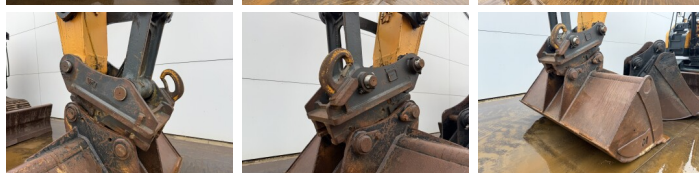

Hyundai

Hyundai HX235LCR

BOSS
MACHINERY

€ 64.500escl.

Anno **2018**
Numero di riferimento **BM007228**
Ore **6.817**

Algemeen

Genere **HX235LCR**
Posizione **Veldhoven, Netherlands**
Certificaat **CE + EPA**
Descrizione **Available at Boss Machinery! This Hyundai HX235LCR Excavators from 2018 has an engine power of 129 kW and counts 6817 operational hours. The total weight of this Hyundai HX235LCR is 25500 kg and the dimensions are 9.75 x 2.99 x 3.10. Furthermore, this HX235LCR is equipped with Radio, Heated Seat, Attacco rapido, Camera, Funzione idraulica supplementare, Funzione del martello, Ingrassaggio centralizzato. The Hyundai Excavators also has a CE + EPA marking. Do you want more information or do you want to try the Hyundai HX235LCR at our yard? Please let us know.**

Maten / Gewichten

Dimensioni L*L*A **9.75 x 2.99 x 3.10**
Peso **25500**

Motor informatie

Marchio del motore **Cummins**
?????????? ???? **QSB6.7**
Cilindri **6**
Turbo
Capacità in kW **129**

Banden / Rupsen

Piatto % **60**
Pignone% **60**
Catena% **40**
Larghezza del piatto **60 cm**

Opties

Radio

Heated Seat

Attacco rapido

Camera

Funzione idraulica
supplementare

Funzione del martello

Ingrassaggio centralizzato