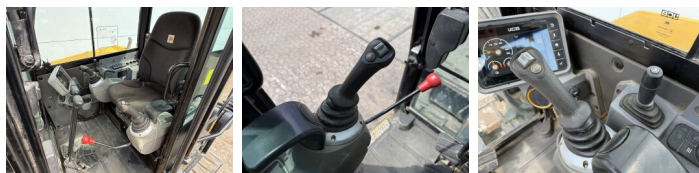

JCB

JCB 48Z-1

€ 22.750escl.

Anno **2018**
Numero di riferimento **BM006867**
Ore **2.384**

Algemeen

Genere **48Z-1**
Posizione **Veldhoven, Netherlands**
Certificaat **CE**

Descrizione

Available at Boss Machinery! This JCB 48Z-1 Excavators from 2018 has an engine power of 36 kW and counts 2384 operational hours. The total weight of this JCB 48Z-1 is 4792 kg and the dimensions are 5.35 x 1.97 x 2.54. Furthermore, this 48Z-1 is equipped with Attacco rapido, Radio, Funzione idraulica supplementare, Funzione del martello. The JCB Excavators also has a CE marking. Do you want more information or do you want to try the JCB 48Z-1 at our yard? Please let us know.

Maten / Gewichten

Dimensioni L*L*A **5.35 x 1.97 x 2.54**
Peso **4792**

Motor informatie

Marchio del motore **Perkins**
?????????? ?????? **404D-22**
Cilindri **4**
Capacità in kW **36**

Banden / Rupsen

Piatto % **80**
Pignone% **80**
Catena% **70**
Larghezza del piatto **42 cm**

Opties

Attacco rapido
Radio

BOSS

MACHINERY

Funzione idraulica
supplementare
Funzione del martello