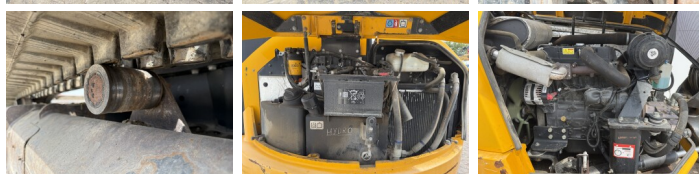

JCB

JCB 48Z-1

€ 22.750escl.

Anno **2018**
Numero di riferimento **BM006867**
Ore **2.384**

Algemeen

Genere **48Z-1**
Posizione **Veldhoven, Netherlands**
Certificaat **CE**

Descrizione

Available at Boss Machinery! This JCB 48Z-1 Excavators from 2018 has an engine power of 36 kW and counts 2384 operational hours. The total weight of this JCB 48Z-1 is 4792 kg and the dimensions are 5.35 x 1.97 x 2.54. Furthermore, this 48Z-1 is equipped with Attacco rapido, Radio, Funzione idraulica supplementare, Funzione del martello. The JCB Excavators also has a CE marking. Do you want more information or do you want to try the JCB 48Z-1 at our yard? Please let us know.

Maten / Gewichten

Dimensioni L*L*A **5.35 x 1.97 x 2.54**
Peso **4792**

Motor informatie

Marchio del motore **Perkins**
?????????? ?????? **404D-22**
Cilindri **4**
Capacità in kW **36**

Banden / Rupsen

Piatto % **80**
Pignone% **80**
Catena% **70**
Larghezza del piatto **42 cm**

Opties

Attacco rapido
Radio

BOSS

MACHINERY

Funzione idraulica
supplementare
Funzione del martello