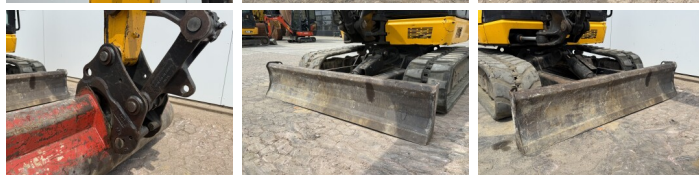

JCB

JCB 48Z-1

€ 22.750escl.

Anno **2018**
Numero di riferimento **BM006867**
Ore **2.384**

Algemeen

Genere **48Z-1**
Posizione **Veldhoven, Netherlands**
Certificaat **CE**

Descrizione

Available at Boss Machinery! This JCB 48Z-1 Excavators from 2018 has an engine power of 36 kW and counts 2384 operational hours. The total weight of this JCB 48Z-1 is 4792 kg and the dimensions are 5.35 x 1.97 x 2.54. Furthermore, this 48Z-1 is equipped with Attacco rapido, Radio, Funzione idraulica supplementare, Funzione del martello. The JCB Excavators also has a CE marking. Do you want more information or do you want to try the JCB 48Z-1 at our yard? Please let us know.

Maten / Gewichten

Dimensioni L*L*A **5.35 x 1.97 x 2.54**
Peso **4792**

Motor informatie

Marchio del motore **Perkins**
?????????? ?????? **404D-22**
Cilindri **4**
Capacità in kW **36**

Banden / Rupsen

Piatto % **80**
Pignone% **80**
Catena% **70**
Larghezza del piatto **42 cm**

Opties

Attacco rapido
Radio

BOSS

MACHINERY

Funzione idraulica
supplementare
Funzione del martello