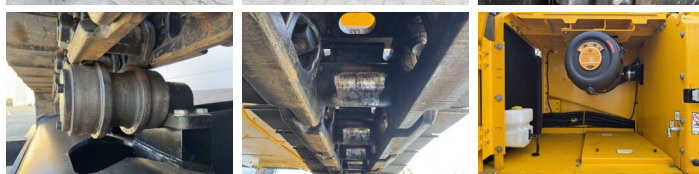

JCB

JCB JS345LC HD

BOSS
MACHINERY

€ 129.500escl.

Anno **2026**
Numero di riferimento **BM006472**
Ore **8**

Algemeen

Genere JS345LC HD
Posizione Veldhoven, Netherlands
Available at Boss Machinery! This JCB JS345LC HD Excavators from 2026 has an engine power of 165 kW and counts 8 operational hours. The total weight of this JCB JS345LC HD is 33024 kg and the dimensions are 10.75 x 3.34 x 3.65. Furthermore, this JS345LC HD is equipped with Aria condizionata, Climate Control, Funzione idraulica supplementare, Funzione del martello. Do you want more information or do you want to try the JCB JS345LC HD at our yard? Please let us know.

Maten / Gewichten

Dimensioni L*L*A 10.75 x 3.34 x 3.65
Peso 33024

Motor informatie

Marchio del motore JCB
?????????? ?????? 672 TA0-165
Cilindri 6
Turbo
Capacità in kW 165

Banden / Rupsen

Piatto % 100
Pignone% 100
Catena% 100
Larghezza del piatto 60 cm

Opties

Aria condizionata
Climate Control

Funzione idraulica
supplementare
Funzione del martello