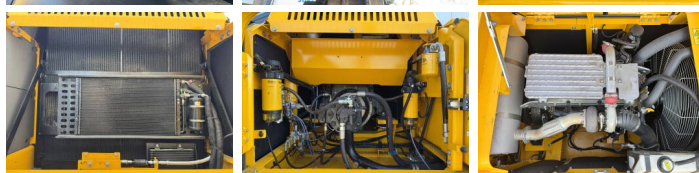

JCB

JCB JS345LC HD

BOSS
MACHINERY

€ 129.500escl.

Anno **2026**
Numero di riferimento **BM006472**
Ore **8**

Algemeen

Genere JS345LC HD
Posizione Veldhoven, Netherlands
Available at Boss Machinery! This JCB JS345LC HD Excavators from 2026 has an engine power of 165 kW and counts 8 operational hours. The total weight of this JCB JS345LC HD is 33024 kg and the dimensions are 10.75 x 3.34 x 3.65. Furthermore, this JS345LC HD is equipped with Aria condizionata, Climate Control, Funzione idraulica supplementare, Funzione del martello. Do you want more information or do you want to try the JCB JS345LC HD at our yard? Please let us know.

Maten / Gewichten

Dimensioni L*L*A 10.75 x 3.34 x 3.65
Peso 33024

Motor informatie

Marchio del motore JCB
?????????? ?????? 672 TA0-165
Cilindri 6
Turbo
Capacità in kW 165

Banden / Rupsen

Piatto % 100
Pignone% 100
Catena% 100
Larghezza del piatto 60 cm

Opties

Aria condizionata
Climate Control

Funzione idraulica
supplementare
Funzione del martello