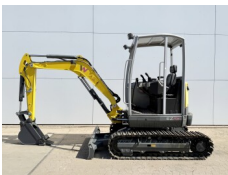

Numero di riferimento **BM006560**
Wacker Neuson Wacker Neuson EZ26 Zero Tail
Anno **2020**
Genere EZ26 Zero Tail
Sold