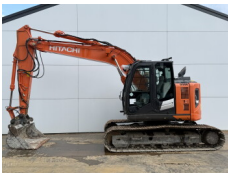

Numero di riferimento **BM007596**

Hitachi Hitachi ZX135US-6

Anno **2017**

Genere ZX135US-6

€ 42.500escl.