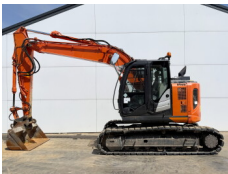

Numero di riferimento **BM007596**

Hitachi Hitachi ZX135US-6

Anno **2017**

Genere ZX135US-6