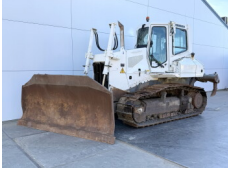

BOSS

MACHINERY

Eindhovensebaan 3 - 5505JA Veldhoven - The Netherlands - Tel: +31 402532245 - E-mail: info@bossmachinery.nl

Numero di riferimento **BM007545**

Liebherr Liebherr PR724

Anno **2008**

Genere PR724

€ 49.500escl.