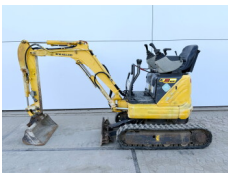

Numero di riferimento **BM006292**
New Holland New Holland E9SR
Anno **2009**
Genere E9SR
Sold