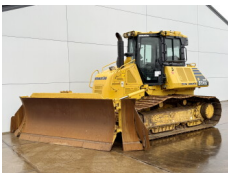

Numero di riferimento **346**
Caterpillar Caterpillar D6 Winch / Lier / Winde
Anno **2021**
Genere CAT D6 Winch / Lier / Winde
€ 5.500escl.

Numero di riferimento **BM006949**
Komatsu Komatsu D65PXi-18
Anno **2017**
Genere D65PXi-18
€ 64.500escl.

Numero di riferimento **BM007182**
Komatsu Komatsu D61PX-24
Anno **2017**
Genere D61PX-24
€ 67.500escl.

Numero di riferimento **BM007232**
Komatsu Komatsu D61PXi-24
Anno **2017**
Genere D61PXi-24
€ 99.500escl.