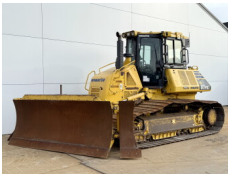

Numero di riferimento **346**
Caterpillar Caterpillar D6 Winch / Lier / Winde
Anno **2021**
Genere CAT D6 Winch / Lier / Winde
€ 5.500escl.

Numero di riferimento **BM006949**
Komatsu Komatsu D65PXi-18
Anno **2017**
Genere D65PXi-18
€ 64.500escl.

Numero di riferimento **BM007182**
Komatsu Komatsu D61PX-24
Anno **2017**
Genere D61PX-24
€ 67.500escl.

Numero di riferimento **BM007232**
Komatsu Komatsu D61PXi-24
Anno **2017**
Genere D61PXi-24
€ 99.500escl.