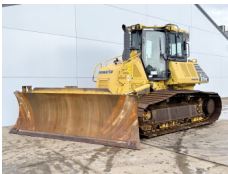

Numero di riferimento **346**
Caterpillar Caterpillar D6 Winch / Lier / Winde
Anno **2021**
Genere CAT D6 Winch / Lier / Winde
€ 5.500escl.

Numero di riferimento **BM006949**
Komatsu Komatsu D65PXi-18
Anno **2017**
Genere D65PXi-18
€ 64.500escl.

Numero di riferimento **BM007182**
Komatsu Komatsu D61PX-24
Anno **2017**
Genere D61PX-24
€ 67.500escl.

Numero di riferimento **BM007232**
Komatsu Komatsu D61PXi-24
Anno **2017**
Genere D61PXi-24
€ 99.500escl.