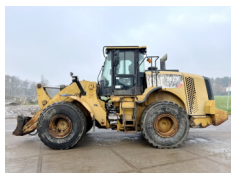

Numero di riferimento **BC0176**
Caterpillar Caterpillar 962M
Anno **2016**
Genere 962M
€ 52.500escl.