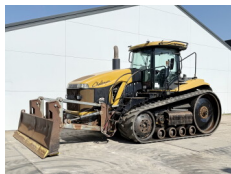

BOSS

MACHINERY

Eindhovensebaan 3 - 5505JA Veldhoven - The Netherlands - Tel: +31 402532245 - E-mail: info@bossmachinery.nl

Numero di riferimento **BM006682**
Caterpillar MT865B Challenger
Anno **2008**
Genere MT865B Challenger
€ 54.500escl.

Numero di riferimento **BM007198**
New Holland New Holland T7.270
Anno **2014**
Genere T7.270
€ 37.500escl.

Numero di riferimento **BM007447**
Massey Ferguson Massey Ferguson 6480 Dyna-6
Anno **2007**
Genere 6480 Dyna-6
€ 37.500escl.