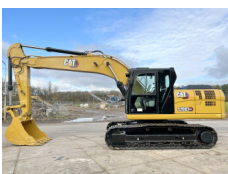

€ 101.500escl.

Numero di riferimento **BM005592**

Caterpillar Caterpillar 320D3 GC

Anno **2024**

Genere 320D3 GC

€ 85.500escl.

BOSS

MACHINERY

Eindhovensebaan 3 - 5505JA Veldhoven - The Netherlands - Tel: +31 402532245 - E-mail: info@bossmachinery.nl

Numero di riferimento **BM005591**
Caterpillar Caterpillar 320D3 GC
Anno **2024**
Genere 320D3 GC
€ 85.500escl.