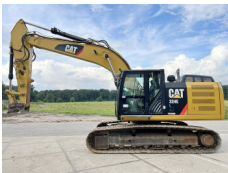

€ 101.500escl.

Numero di riferimento **BM005592**

Caterpillar Caterpillar 320D3 GC

Anno **2024**

Genere 320D3 GC

€ 85.500escl.

BOSS

MACHINERY

Numero di riferimento **BM005301**

Caterpillar Caterpillar 324EL

Anno **2012**

Genere 324EL

€ 41.500escl.

Numero di riferimento **BM005420**

Komatsu Komatsu PC360LC-10

Anno **2012**