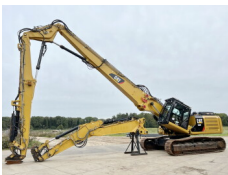

Numero di riferimento **BM005459**
Caterpillar Caterpillar 336FL UHD
Anno **2016**
Genere 336FL UHD
€ 225.000escl.