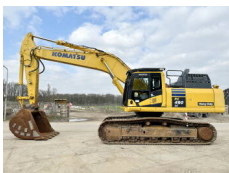

Numero di riferimento **BM005506**
Komatsu Komatsu PC490LC-11
Anno **2019**
Genere PC490LC-11
€ 125.000escl.