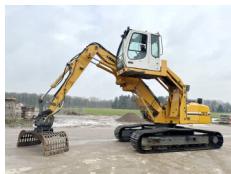

Numero di riferimento **BM005675**
Liebherr Liebherr R317 Litronic
Anno **2012**
Genere R317 Litronic
€ 45.000escl.