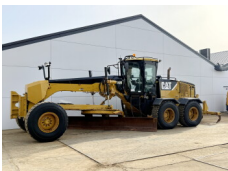

Caterpillar Caterpillar 140M2 VHP AWD 6x6

Anno **2012**

Genere 140M2 VHP AWD 6x6

€ 84.500escl.

Numero di riferimento **BM007137**

Caterpillar Caterpillar 14M VHP Plus

Anno **2009**

Genere 14M VHP Plus