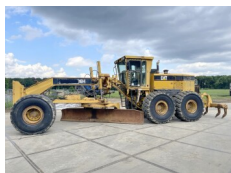

Numero di riferimento **495**  
Volvo Volvo Pushblock  
Anno  
Genere G930-G940-G960-G990  
**€ 350escl.**

Numero di riferimento **BM003983**  
Volvo Volvo G740B  
Anno **2002**  
Genere G740B  
**€ 42.500escl.**

Numero di riferimento **BR0208**  
Volvo Volvo G976 AWD 6x6  
Anno **2008**  
Genere G976 AWD 6x6  
**€ 69.500escl.**