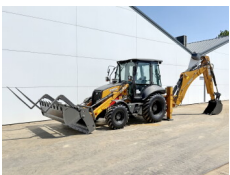

Numero di riferimento **BM007464**

Case Case 570SV 4WD

Anno **2026**

Genere 570SV 4WD

€ 49.500escl.