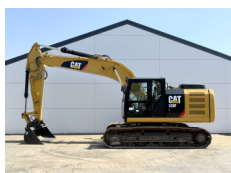

Numero di riferimento **BM007608**

Caterpillar Caterpillar 320FL

Anno **2017**

Genere 320FL

€ 63.500escl.