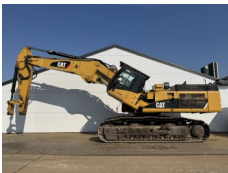

Numero di riferimento **BM007421**
Caterpillar Caterpillar 345C UHD
Anno **2008**
Genere 345C UHD
€ 47.500escl.