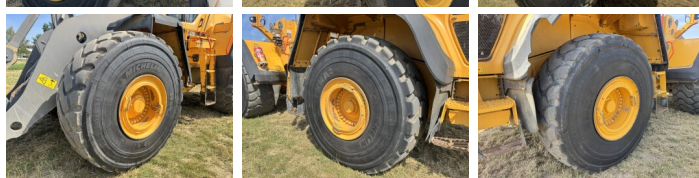

Volvo

Volvo L220H

BOSS
MACHINERY

Év **2017**
Referencia szám **BM007806**
Óra **13.110**

Algemeen

Típus L220H
Hely Veldhoven, Netherlands
Certificaat CE + EPA
Available at Boss Machinery! This Volvo L220H Wheel Loader from 2017 has an engine power of 273 kW and counts 13110 operational hours. The total weight of this Volvo L220H is 35500 kg and the dimensions are 9.31 x 3.40 x 3.75. Furthermore, this L220H is equipped with Radio, Camera, Gyors csatoló, Electrical Mirrors, Légkondicionáló, Climate Control, Központi zsírzás. The Volvo Wheel Loader also has a CE + EPA marking. Do you want more information or do you want to try the Volvo L220H at our yard? Please let us know.

Leírás

Maten / Gewichten

Méretek H*S*M 9.31 x 3.40 x 3.75
Súly 35500

Technische informatie

Drive konfigurációk 4x4

Motor informatie

A motor márkája Volvo
A motor modellje D13J
Hengerek 6
Turbo
Teljesítmény kW-ban 273

Banden / Rupsen

70% 70% 29.5R25
70% 70% 29.5R25

Opties

Radio
Camera
Gyors csatló
Electrical Mirrors
Légkondicionáló
Climate Control
Központi zsírzás