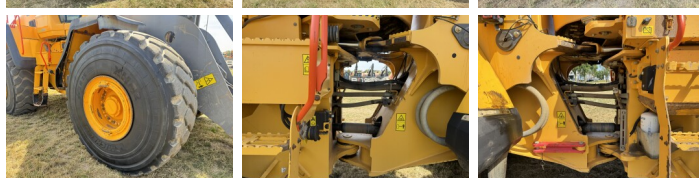

Volvo

Volvo L220H

BOSS
MACHINERY

Év **2017**
Referencia szám **BM007806**
Óra **13.110**

Algemeen

Típus L220H
Hely Veldhoven, Netherlands
Certificaat CE + EPA
Available at Boss Machinery! This Volvo L220H Wheel Loader from 2017 has an engine power of 273 kW and counts 13110 operational hours. The total weight of this Volvo L220H is 35500 kg and the dimensions are 9.31 x 3.40 x 3.75. Furthermore, this L220H is equipped with Radio, Camera, Gyors csatoló, Electrical Mirrors, Légkondicionáló, Climate Control, Központi zsírzás. The Volvo Wheel Loader also has a CE + EPA marking. Do you want more information or do you want to try the Volvo L220H at our yard? Please let us know.

Leírás

Maten / Gewichten

Méretek H*S*M 9.31 x 3.40 x 3.75
Súly 35500

Technische informatie

Drive konfigurációk 4x4

Motor informatie

A motor márkája Volvo
A motor modellje D13J
Hengerek 6
Turbo
Teljesítmény kW-ban 273

Banden / Rupsen

70% 70% 29.5R25
70% 70% 29.5R25

Opties

Radio
Camera
Gyors csatló
Electrical Mirrors
Légkondicionáló
Climate Control
Központi zsírzás