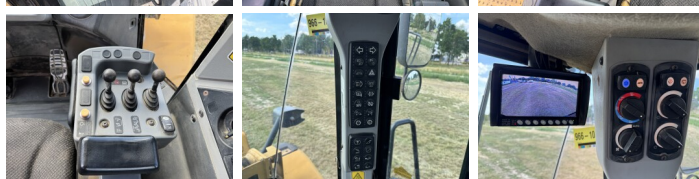

Caterpillar

Caterpillar 966K

BOSS
MACHINERY

Év **2011**
Referencia szám **BM007849**
Óra **16.035**

Algemeen

Típus **966K**
Hely **Veldhoven, Netherlands**
Certificaat **CE**

Available at Boss Machinery! This Caterpillar 966K Wheel Loader from 2011 has an engine power of 219 kW and counts 16035 operational hours. The total weight of this Caterpillar 966K is 24000 kg and the dimensions are 8.85 x 3.21 x 3.59. Furthermore, this 966K is equipped with Camera, Electrical Mirrors, Bluetooth, Radio, Climate Control, Léghkondicionáló, Gyors csatoló, Központi zsírzás. The Caterpillar Wheel Loader also has a CE marking. Do you want more information or do you want to try the Caterpillar 966K at our yard? Please let us know.

Leírás

Maten / Gewichten

Méreték H*S*M **8.85 x 3.21 x 3.59**
Súly **24000**

Technische informatie

Drive konfigurációk **4x4**

Motor informatie

A motor márkája **Caterpillar**
A motor modellje **C9.3**
Hengerek **6**
Turbo
Teljesítmény kW-ban **219**

Banden / Rupsen

25% 25% **26.5R25**
25% 25% **26.5R25**

Opties

Camera
Electrical Mirrors
Bluetooth
Radio
Climate Control
Légkondicionáló
Gyors csatló
Központi zsírzás