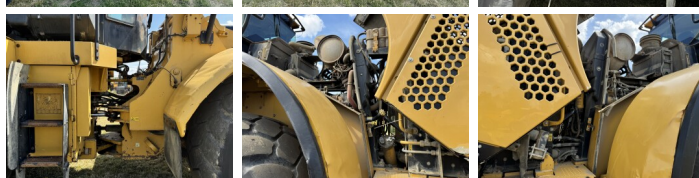

Caterpillar

Caterpillar 966K

BOSS
MACHINERY

Év **2011**
Referencia szám **BM007849**
Óra **16.035**

Algemeen

Típus **966K**
Hely **Veldhoven, Netherlands**
Certificaat **CE**

Available at Boss Machinery! This Caterpillar 966K Wheel Loader from 2011 has an engine power of 219 kW and counts 16035 operational hours. The total weight of this Caterpillar 966K is 24000 kg and the dimensions are 8.85 x 3.21 x 3.59. Furthermore, this 966K is equipped with Camera, Electrical Mirrors, Bluetooth, Radio, Climate Control, Léghkondicionáló, Gyors csatoló, Központi zsírzás. The Caterpillar Wheel Loader also has a CE marking. Do you want more information or do you want to try the Caterpillar 966K at our yard? Please let us know.

Leírás

Maten / Gewichten

Méreték H*S*M **8.85 x 3.21 x 3.59**
Súly **24000**

Technische informatie

Drive konfigurációk **4x4**

Motor informatie

A motor márkája **Caterpillar**
A motor modellje **C9.3**
Hengerek **6**
Turbo
Teljesítmény kW-ban **219**

Banden / Rupsen

25% 25% **26.5R25**
25% 25% **26.5R25**

Opties

Camera
Electrical Mirrors
Bluetooth
Radio
Climate Control
Légkondicionáló
Gyors csatló
Központi zsírzás