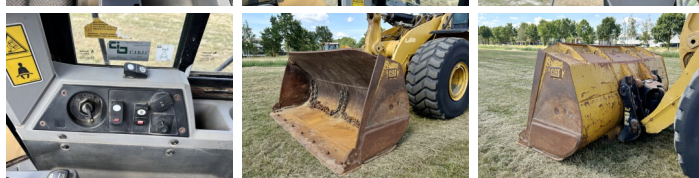

Caterpillar

Caterpillar 966K

BOSS
MACHINERY

Év **2011**
Referencia szám **BM007849**
Óra **16.035**

Algemeen

Típus **966K**
Hely **Veldhoven, Netherlands**
Certificaat **CE**

Available at Boss Machinery! This Caterpillar 966K Wheel Loader from 2011 has an engine power of 219 kW and counts 16035 operational hours. The total weight of this Caterpillar 966K is 24000 kg and the dimensions are 8.85 x 3.21 x 3.59. Furthermore, this 966K is equipped with Camera, Electrical Mirrors, Bluetooth, Radio, Climate Control, Léghkondicionáló, Gyors csatoló, Központi zsírzás. The Caterpillar Wheel Loader also has a CE marking. Do you want more information or do you want to try the Caterpillar 966K at our yard? Please let us know.

Leírás

Maten / Gewichten

Méreték H*S*M **8.85 x 3.21 x 3.59**
Súly **24000**

Technische informatie

Drive konfigurációk **4x4**

Motor informatie

A motor márkája **Caterpillar**
A motor modellje **C9.3**
Hengerek **6**
Turbo
Teljesítmény kW-ban **219**

Banden / Rupsen

25% 25% **26.5R25**
25% 25% **26.5R25**

Opties

Camera
Electrical Mirrors
Bluetooth
Radio
Climate Control
Légkondicionáló
Gyors csatló
Központi zsírzás