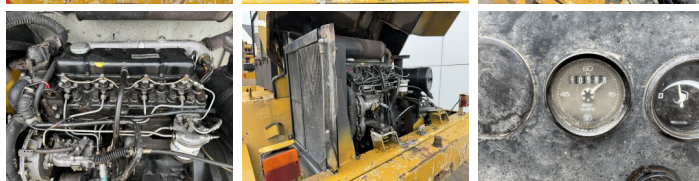

Caterpillar

Caterpillar Zeppelin ZL10B

€ 14.000xkluzív

Év **1992**
Referencia szám **BM007444**
Óra **10.566**

Algemeen

Típus Zeppelin ZL10B
Hely Veldhoven, Netherlands
Available at Boss Machinery! This Caterpillar Zeppelin ZL10B Wheel Loader from 1992 has an engine power of 47 kW and counts 10566 operational hours. The total weight of this Caterpillar Zeppelin ZL10B is 6300 kg and the dimensions are 6.11 x 2.10 x 2.85. Furthermore, this Zeppelin ZL10B is equipped with Gyors csatoló. Do you want more information or do you want to try the Caterpillar Zeppelin ZL10B at our yard? Please let us know.

Leírás

Maten / Gewichten

Méretek H*S*M 6.11 x 2.10 x 2.85
Súly 6300

Technische informatie

Drive konfigurációk 4x4

Motor informatie

A motor márkája Perkins
Hengerek 4
Turbo
Teljesítmény kW-ban 47

Banden / Rupsen

25% 25% 425/75R20
25% 25% 425/75R20