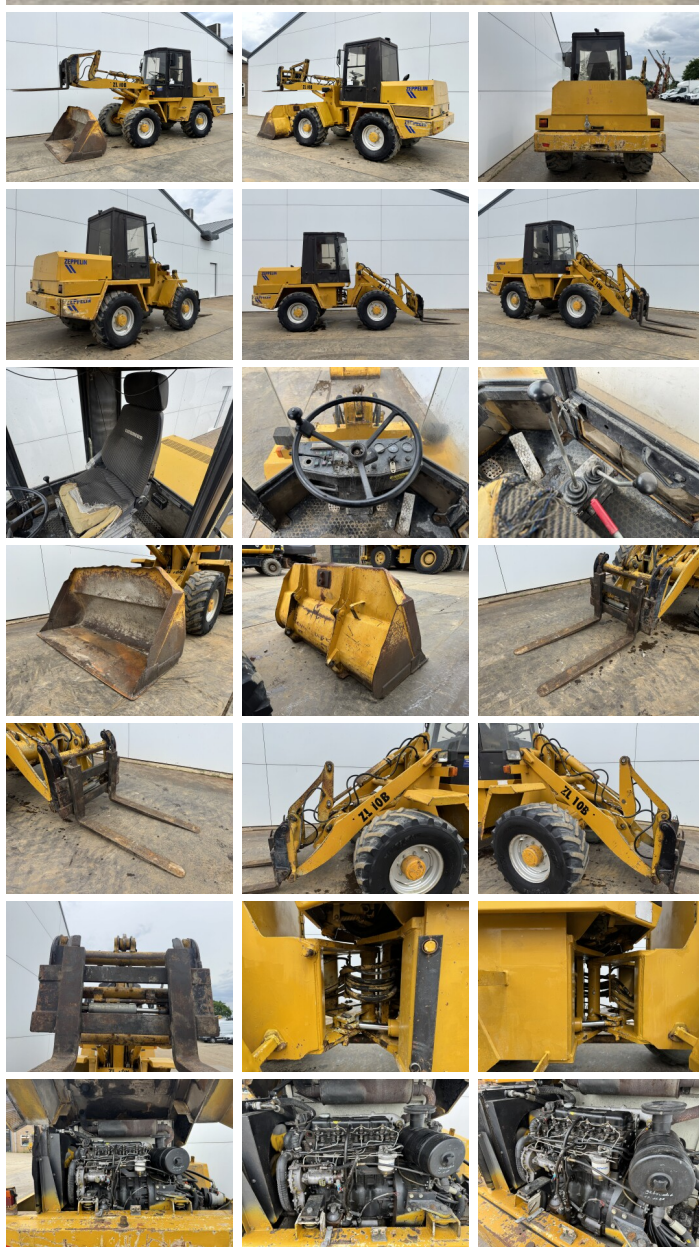

Caterpillar

Caterpillar Zeppelin ZL10B

€ 14.000xkluzív

Év **1992**
Referencia szám **BM007444**
Óra **10.566**

Algemeen

Típus Zeppelin ZL10B
Hely Veldhoven, Netherlands
Available at Boss Machinery! This Caterpillar Zeppelin ZL10B Wheel Loader from 1992 has an engine power of 47 kW and counts 10566 operational hours. The total weight of this Caterpillar Zeppelin ZL10B is 6300 kg and the dimensions are 6.11 x 2.10 x 2.85. Furthermore, this Zeppelin ZL10B is equipped with Gyors csatoló. Do you want more information or do you want to try the Caterpillar Zeppelin ZL10B at our yard? Please let us know.

Leírás

Maten / Gewichten

Méretek H*S*M 6.11 x 2.10 x 2.85
Súly 6300

Technische informatie

Drive konfigurációk 4x4

Motor informatie

A motor márkája Perkins
Hengerek 4
Turbo
Teljesítmény kW-ban 47

Banden / Rupsen

25% 25% 425/75R20
25% 25% 425/75R20