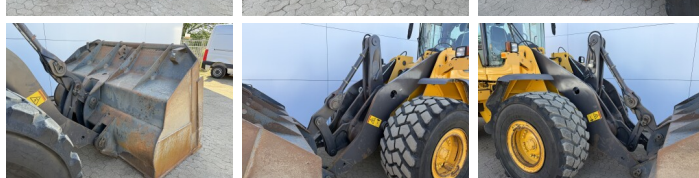

Volvo

Volvo L120F

BOSS
MACHINERY

Év **2009**
Referencia szám **BM007474**
Óra **12.439**

Algemeen

Típus L120F
Hely Veldhoven, Netherlands
Certificaat CE

Available at Boss Machinery! This Volvo L120F Wheel Loader from 2009 has an engine power of 179 kW and counts 12439 operational hours. The total weight of this Volvo L120F is 22000 kg and the dimensions are 8.15 x 2.69 x 3.31. Furthermore, this L120F is equipped with Climate Control, Camera, Radio, Léghkondicionáló, Központi zsírzás. The Volvo Wheel Loader also has a CE marking. Do you want more information or do you want to try the Volvo L120F at our yard? Please let us know.

Maten / Gewichten

Méreték H*S*M 8.15 x 2.69 x 3.31
Súly 22000

Technische informatie

Drive konfigurációk 4x4

Motor informatie

A motor márkája Volvo
A motor modellje D7E
Hengerek 6
Turbo
Teljesítmény kW-ban 179

Banden / Rupsen

80% 80% 650/65R25
60% 60% 650/65R25

Opties

Climate Control

Camera

Radio

Légkondicionáló

Központi zsírzás