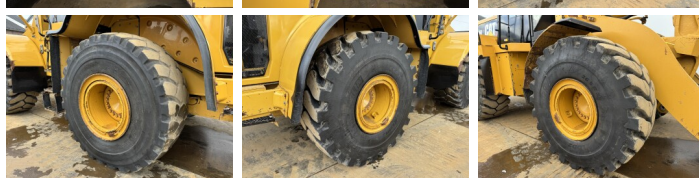

Caterpillar

Caterpillar 972H

BOSS
MACHINERY

Év **2006**
Referencia szám **BM007440**
Óra **21.315**

Algemeen

Típus **972H**
Hely **Veldhoven, Netherlands**
Certificaat **CE**

Available at Boss Machinery! This Caterpillar 972H Wheel Loader from 2006 has an engine power of 214 kW and counts 21315 operational hours. The total weight of this Caterpillar 972H is 26100 kg and the dimensions are 9.73 x 3.26 x 3.58. Furthermore, this 972H is equipped with Bluetooth, Légkondicionáló, Radio, Központi zsírzás. The Caterpillar Wheel Loader also has a CE marking. Do you want more information or do you want to try the Caterpillar 972H at our yard? Please let us know.

Leírás

Maten / Gewichten

Méreték H*S*M **9.73 x 3.26 x 3.58**
Súly **26100**

Technische informatie

Drive konfigurációk **4x4**

Motor informatie

A motor márkája **Caterpillar**
A motor modellje **C13**
Hengerek **6**
Turbo
Teljesítmény kW-ban **214**

Banden / Rupsen

90% 90% **26.5R25**
10% 90% **26.5R25**

Opties

Bluetooth

Légkondicionáló

Radio

Központi zsírzás