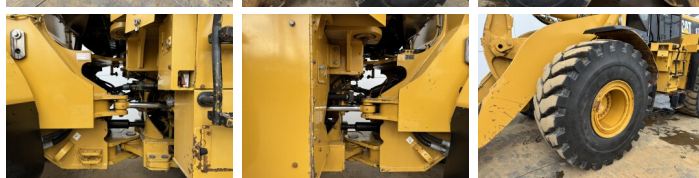

Caterpillar

Caterpillar 972H

BOSS
MACHINERY

Év **2006**
Referencia szám **BM007440**
Óra **21.315**

Algemeen

Típus **972H**
Hely **Veldhoven, Netherlands**
Certificaat **CE**

Available at Boss Machinery! This Caterpillar 972H Wheel Loader from 2006 has an engine power of 214 kW and counts 21315 operational hours. The total weight of this Caterpillar 972H is 26100 kg and the dimensions are 9.73 x 3.26 x 3.58. Furthermore, this 972H is equipped with Bluetooth, Légkondicionáló, Radio, Központi zsírzás. The Caterpillar Wheel Loader also has a CE marking. Do you want more information or do you want to try the Caterpillar 972H at our yard? Please let us know.

Leírás

Maten / Gewichten

Méreték H*S*M **9.73 x 3.26 x 3.58**
Súly **26100**

Technische informatie

Drive konfigurációk **4x4**

Motor informatie

A motor márkája **Caterpillar**
A motor modellje **C13**
Hengerek **6**
Turbo
Teljesítmény kW-ban **214**

Banden / Rupsen

90% 90% **26.5R25**
10% 90% **26.5R25**

Opties

Bluetooth

Légkondicionáló

Radio

Központi zsírzás