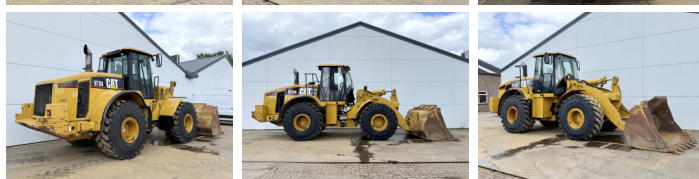

Caterpillar

Caterpillar 972H

BOSS
MACHINERY

Év **2006**
Referencia szám **BM007440**
Óra **21.315**

Algemeen

Típus **972H**
Hely **Veldhoven, Netherlands**
Certificaat **CE**

Available at Boss Machinery! This Caterpillar 972H Wheel Loader from 2006 has an engine power of 214 kW and counts 21315 operational hours. The total weight of this Caterpillar 972H is 26100 kg and the dimensions are 9.73 x 3.26 x 3.58. Furthermore, this 972H is equipped with Bluetooth, Légkondicionáló, Radio, Központi zsírzás. The Caterpillar Wheel Loader also has a CE marking. Do you want more information or do you want to try the Caterpillar 972H at our yard? Please let us know.

Leírás

Maten / Gewichten

Méreték H*S*M **9.73 x 3.26 x 3.58**
Súly **26100**

Technische informatie

Drive konfigurációk **4x4**

Motor informatie

A motor márkája **Caterpillar**
A motor modellje **C13**
Hengerek **6**
Turbo
Teljesítmény kW-ban **214**

Banden / Rupsen

90% 90% **26.5R25**
10% 90% **26.5R25**

Opties

Bluetooth