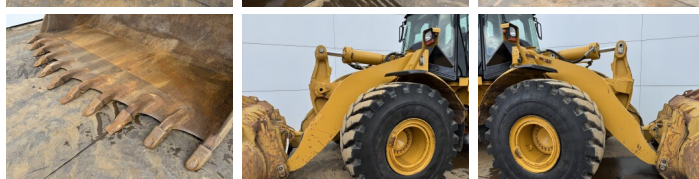

Caterpillar

Caterpillar 972H

BOSS
MACHINERY

Év **2006**
Referencia szám **BM007440**
Óra **21.315**

Algemeen

Típus **972H**
Hely **Veldhoven, Netherlands**
Certificaat **CE**

Available at Boss Machinery! This Caterpillar 972H Wheel Loader from 2006 has an engine power of 214 kW and counts 21315 operational hours. The total weight of this Caterpillar 972H is 26100 kg and the dimensions are 9.73 x 3.26 x 3.58. Furthermore, this 972H is equipped with Bluetooth, Légkondicionáló, Radio, Központi zsírzás. The Caterpillar Wheel Loader also has a CE marking. Do you want more information or do you want to try the Caterpillar 972H at our yard? Please let us know.

Leírás

Maten / Gewichten

Méreték H*S*M **9.73 x 3.26 x 3.58**
Súly **26100**

Technische informatie

Drive konfigurációk **4x4**

Motor informatie

A motor márkája **Caterpillar**
A motor modellje **C13**
Hengerek **6**
Turbo
Teljesítmény kW-ban **214**

Banden / Rupsen

90% 90% **26.5R25**
10% 90% **26.5R25**

Opties

Bluetooth

Légkondicionáló

Radio

Központi zsírzás