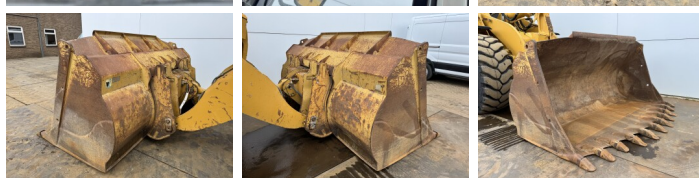

Caterpillar

Caterpillar 972H

BOSS
MACHINERY

Év **2006**
Referencia szám **BM007440**
Óra **21.315**

Algemeen

Típus **972H**
Hely **Veldhoven, Netherlands**
Certificaat **CE**

Available at Boss Machinery! This Caterpillar 972H Wheel Loader from 2006 has an engine power of 214 kW and counts 21315 operational hours. The total weight of this Caterpillar 972H is 26100 kg and the dimensions are 9.73 x 3.26 x 3.58. Furthermore, this 972H is equipped with Bluetooth, Légkondicionáló, Radio, Központi zsírzás. The Caterpillar Wheel Loader also has a CE marking. Do you want more information or do you want to try the Caterpillar 972H at our yard? Please let us know.

Leírás

Maten / Gewichten

Méreték H*S*M **9.73 x 3.26 x 3.58**
Súly **26100**

Technische informatie

Drive konfigurációk **4x4**

Motor informatie

A motor márkája **Caterpillar**
A motor modellje **C13**
Hengerek **6**
Turbo
Teljesítmény kW-ban **214**

Banden / Rupsen

90% 90% **26.5R25**
10% 90% **26.5R25**

Opties

Bluetooth