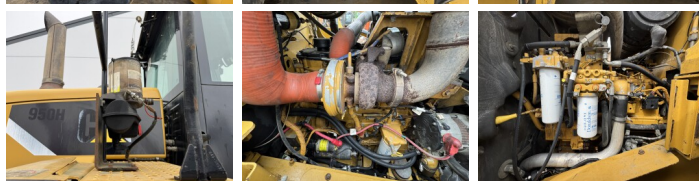

Caterpillar

Caterpillar 950H

BOSS
MACHINERY

€ 39.500xkluzív

Év **2011**
Referencia szám **BM007512**
Óra **20.604**

Algemeen

Típus **950H**
Hely **Veldhoven, Netherlands**
Certificaat **CE**

Leírás

Available at Boss Machinery! This Caterpillar 950H Wheel Loader from 2011 has an engine power of 146 kW and counts 20604 operational hours. The total weight of this Caterpillar 950H is 18500 kg and the dimensions are 8.09 x 3.07 x 3.44. Furthermore, this 950H is equipped with Bluetooth, Radio, Légkondicionáló, Camera, Központi zsírzás. The Caterpillar Wheel Loader also has a CE marking. Do you want more information or do you want to try the Caterpillar 950H at our yard? Please let us know.

Maten / Gewichten

Méretek H*S*M **8.09 x 3.07 x 3.44**
Súly **18500**

Technische informatie

Drive konfigurációk **4x4**

Motor informatie

A motor márkája **Caterpillar**
A motor modellje **C7**
Hengerek **6**
Turbo
Teljesítmény kW-ban **146**

Banden / Rupsen

15% 15% **23.5R25**
15% 15% **23.5R25**