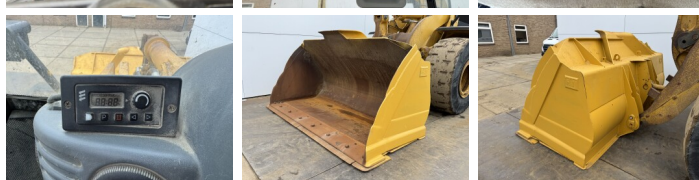

Caterpillar

Caterpillar 950H

BOSS
MACHINERY

€ 39.500xkluzív

Év **2011**
Referencia szám **BM007512**
Óra **20.604**

Algemeen

Típus **950H**
Hely **Veldhoven, Netherlands**
Certificaat **CE**

Leírás

Available at Boss Machinery! This Caterpillar 950H Wheel Loader from 2011 has an engine power of 146 kW and counts 20604 operational hours. The total weight of this Caterpillar 950H is 18500 kg and the dimensions are 8.09 x 3.07 x 3.44. Furthermore, this 950H is equipped with Bluetooth, Radio, Légkondicionáló, Camera, Központi zsírzás. The Caterpillar Wheel Loader also has a CE marking. Do you want more information or do you want to try the Caterpillar 950H at our yard? Please let us know.

Maten / Gewichten

Méretek H*S*M **8.09 x 3.07 x 3.44**
Súly **18500**

Technische informatie

Drive konfigurációk **4x4**

Motor informatie

A motor márkája **Caterpillar**
A motor modellje **C7**
Hengerek **6**
Turbo
Teljesítmény kW-ban **146**

Banden / Rupsen

15% 15% **23.5R25**
15% 15% **23.5R25**