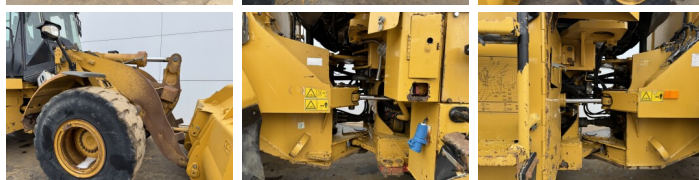

Caterpillar

Caterpillar 950H

BOSS
MACHINERY

€ 39.500xkluzív

Év **2011**
Referencia szám **BM007512**
Óra **20.604**

Algemeen

Típus **950H**
Hely **Veldhoven, Netherlands**
Certificaat **CE**

Leírás

Available at Boss Machinery! This Caterpillar 950H Wheel Loader from 2011 has an engine power of 146 kW and counts 20604 operational hours. The total weight of this Caterpillar 950H is 18500 kg and the dimensions are 8.09 x 3.07 x 3.44. Furthermore, this 950H is equipped with Bluetooth, Radio, Légkondicionáló, Camera, Központi zsírzás. The Caterpillar Wheel Loader also has a CE marking. Do you want more information or do you want to try the Caterpillar 950H at our yard? Please let us know.

Maten / Gewichten

Méretek H*S*M **8.09 x 3.07 x 3.44**
Súly **18500**

Technische informatie

Drive konfigurációk **4x4**

Motor informatie

A motor márkája **Caterpillar**
A motor modellje **C7**
Hengerek **6**
Turbo
Teljesítmény kW-ban **146**

Banden / Rupsen

15% 15% **23.5R25**
15% 15% **23.5R25**

Opties

Bluetooth

Radio

Légkondicionáló

Camera

Központi zsírzás