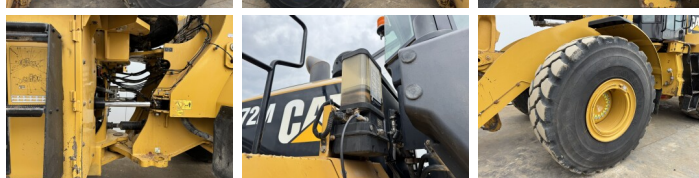

Caterpillar

Caterpillar 972M

BOSS
MACHINERY

€ 49.500xkluzív

Év **2015**
Referencia szám **BM007482**
Óra **21.641**

Algemeen

Típus **972M**
Hely **Veldhoven, Netherlands**
Certificaat **CE**

Leírás

Available at Boss Machinery! This Caterpillar 972M Wheel Loader from 2015 has an engine power of 247 kW and counts 21641 operational hours. The total weight of this Caterpillar 972M is 24800 kg and the dimensions are 9.75 x 3.25 x 3.58. Furthermore, this 972M is equipped with Electrical Mirrors, Bluetooth, Radio, Climate Control, Légkondicionáló, Heated Seat, Camera, Joystick steering, Központi zsírzás. The Caterpillar Wheel Loader also has a CE marking. Do you want more information or do you want to try the Caterpillar 972M at our yard? Please let us know.

Maten / Gewichten

Méreték H*S*M **9.75 x 3.25 x 3.58**
Súly **24800**

Technische informatie

Drive konfigurációk **4x4**

Motor informatie

A motor márkája **Caterpillar**
A motor modellje **C9.3**
Hengerek **6**
Turbo
Teljesítmény kW-ban **247**

Banden / Rupsen

60% 60% **26.5R25**
60% 60% **26.5R25**