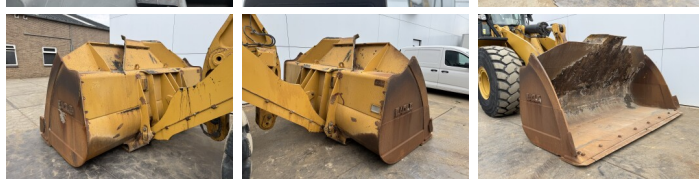

Caterpillar

Caterpillar 972M

BOSS
MACHINERY

€ 49.500xkluzív

Év **2015**
Referencia szám **BM007482**
Óra **21.641**

Algemeen

Típus **972M**
Hely **Veldhoven, Netherlands**
Certificaat **CE**

Leírás

Available at Boss Machinery! This Caterpillar 972M Wheel Loader from 2015 has an engine power of 247 kW and counts 21641 operational hours. The total weight of this Caterpillar 972M is 24800 kg and the dimensions are 9.75 x 3.25 x 3.58. Furthermore, this 972M is equipped with Electrical Mirrors, Bluetooth, Radio, Climate Control, Légkondicionáló, Heated Seat, Camera, Joystick steering, Központi zsírzás. The Caterpillar Wheel Loader also has a CE marking. Do you want more information or do you want to try the Caterpillar 972M at our yard? Please let us know.

Maten / Gewichten

Méreték H*S*M **9.75 x 3.25 x 3.58**
Súly **24800**

Technische informatie

Drive konfigurációk **4x4**

Motor informatie

A motor márkája **Caterpillar**
A motor modellje **C9.3**
Hengerek **6**
Turbo
Teljesítmény kW-ban **247**

Banden / Rupsen

60% 60% **26.5R25**
60% 60% **26.5R25**