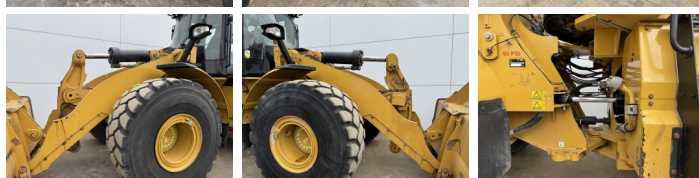

Caterpillar

Caterpillar 972M

BOSS
MACHINERY

€ 49.500xkluzív

Év **2015**
Referencia szám **BM007482**
Óra **21.641**

Algemeen

Típus **972M**
Hely **Veldhoven, Netherlands**
Certificaat **CE**

Leírás

Available at Boss Machinery! This Caterpillar 972M Wheel Loader from 2015 has an engine power of 247 kW and counts 21641 operational hours. The total weight of this Caterpillar 972M is 24800 kg and the dimensions are 9.75 x 3.25 x 3.58. Furthermore, this 972M is equipped with Electrical Mirrors, Bluetooth, Radio, Climate Control, Légkondicionáló, Heated Seat, Camera, Joystick steering, Központi zsírzás. The Caterpillar Wheel Loader also has a CE marking. Do you want more information or do you want to try the Caterpillar 972M at our yard? Please let us know.

Maten / Gewichten

Méreték H*S*M **9.75 x 3.25 x 3.58**
Súly **24800**

Technische informatie

Drive konfigurációk **4x4**

Motor informatie

A motor márkája **Caterpillar**
A motor modellje **C9.3**
Hengerek **6**
Turbo
Teljesítmény kW-ban **247**

Banden / Rupsen

60% 60% **26.5R25**
60% 60% **26.5R25**