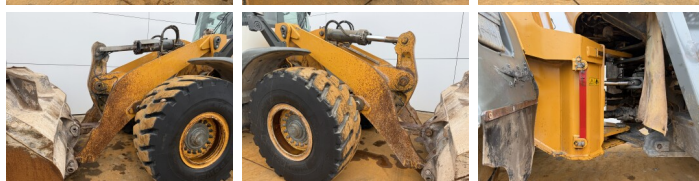

Liebherr

Liebherr L550

BOSS
MACHINERY

€ 39.500xkluzív

Év 2015
Referencia szám BM007250
Óra 12.729

Algemeen

Típus L550
Hely Veldhoven, Netherlands
Certificaat CE + EPA
Available at Boss Machinery! This Liebherr L550 Wheel Loader from 2015 has an engine power of 140 kW and counts 12729 operational hours. The total weight of this Liebherr L550 is 20500 kg and the dimensions are -.
Leírás Furthermore, this L550 is equipped with Camera, Radio, Bluetooth, Heated Seat, Légkondicionáló, Központi zsírzás. The Liebherr Wheel Loader also has a CE + EPA marking. Do you want more information or do you want to try the Liebherr L550 at our yard? Please let us know.

Maten / Gewichten

Súly 20500

Technische informatie

Drive konfigurációk 4x4

Motor informatie

A motor márkája Liebherr
A motor modellje D934 A7
Hengerek 6
Turbo
Teljesítmény kW-ban 140

Banden / Rupsen

70% 70% 20.5R25
60% 60% 20.5R25

Opties

Camera

Radio

Bluetooth

Heated Seat

Légkondicionáló

Központi zsírzás