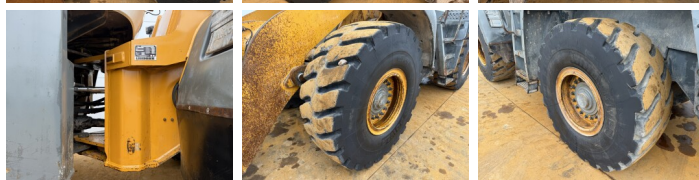

Liebherr

Liebherr L550

BOSS
MACHINERY

€ 39.500xkluzív

Év 2015
Referencia szám BM007250
Óra 12.729

Algemeen

Típus L550
Hely Veldhoven, Netherlands
Certificaat CE + EPA
Available at Boss Machinery! This Liebherr L550 Wheel Loader from 2015 has an engine power of 140 kW and counts 12729 operational hours. The total weight of this Liebherr L550 is 20500 kg and the dimensions are -.
Leírás Furthermore, this L550 is equipped with Camera, Radio, Bluetooth, Heated Seat, Légkondicionáló, Központi zsírzás. The Liebherr Wheel Loader also has a CE + EPA marking. Do you want more information or do you want to try the Liebherr L550 at our yard? Please let us know.

Maten / Gewichten

Súly 20500

Technische informatie

Drive konfigurációk 4x4

Motor informatie

A motor márkája Liebherr
A motor modellje D934 A7
Hengerek 6
Turbo
Teljesítmény kW-ban 140

Banden / Rupsen

70% 70% 20.5R25
60% 60% 20.5R25

Opties

Camera

Radio

Bluetooth

Heated Seat

Légkondicionáló

Központi zsírzás