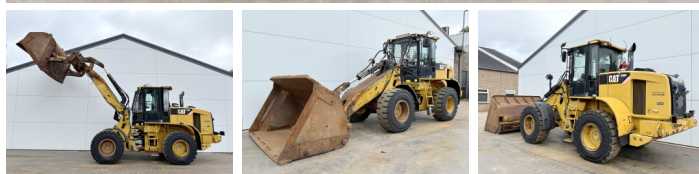

Caterpillar

Caterpillar 930H - New Tires

€ 29.500xkluzív

Év **2009**
Referencia szám **BM006954**
Óra **19.502**

Algemeen

Típus 930H - New Tires!
Hely Veldhoven, Netherlands
Certificaat CE

Leírás

Available at Boss Machinery! This Caterpillar 930H - New Tires! Wheel Loader from 2009 has an engine power of 113 kW and counts 19502 operational hours. The total weight of this Caterpillar 930H - New Tires! is 14000 kg and the dimensions are 8.60 x 2.73 x 3.39. Furthermore, this 930H - New Tires! is equipped with Radio, 3rd Function, Camera, Légkondicionáló, Központi zsírzás. The Caterpillar Wheel Loader also has a CE marking. Do you want more information or do you want to try the Caterpillar 930H - New Tires! at our yard? Please let us know.

Maten / Gewichten

Méret H*S*M 8.60 x 2.73 x 3.39
Súly 14000

Technische informatie

Drive konfigurációk 4x4

Motor informatie

A motor márkája Caterpillar
A motor modellje C6.6
Hengerek 6
Turbo
Teljesítmény kW-ban 113

Banden / Rupsen

95% 95%
95% 95%

17.5R25
17.5R25

Opties

Radio
3rd Function
Camera
Légkondicionáló
Központi zsírzás