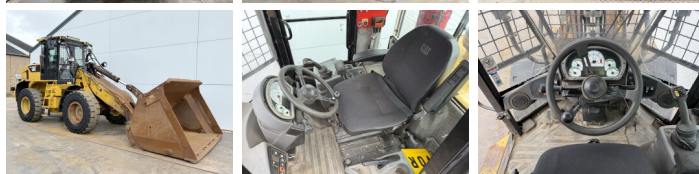

Caterpillar

Caterpillar 930H - New Tires

€ 29.500xkluzív

Év **2009**
Referencia szám **BM006954**
Óra **19.502**

Algemeen

Típus 930H - New Tires!
Hely Veldhoven, Netherlands
Certificaat CE

Leírás

Available at Boss Machinery! This Caterpillar 930H - New Tires! Wheel Loader from 2009 has an engine power of 113 kW and counts 19502 operational hours. The total weight of this Caterpillar 930H - New Tires! is 14000 kg and the dimensions are 8.60 x 2.73 x 3.39. Furthermore, this 930H - New Tires! is equipped with Radio, 3rd Function, Camera, Légkondicionáló, Központi zsírzás. The Caterpillar Wheel Loader also has a CE marking. Do you want more information or do you want to try the Caterpillar 930H - New Tires! at our yard? Please let us know.

Maten / Gewichten

Méret H*S*M 8.60 x 2.73 x 3.39
Súly 14000

Technische informatie

Drive konfigurációk 4x4

Motor informatie

A motor márkája Caterpillar
A motor modellje C6.6
Hengerek 6
Turbo
Teljesítmény kW-ban 113

Banden / Rupsen

95% 95%
95% 95%

17.5R25
17.5R25

Opties

Radio
3rd Function
Camera
Légkondicionáló
Központi zsírzás