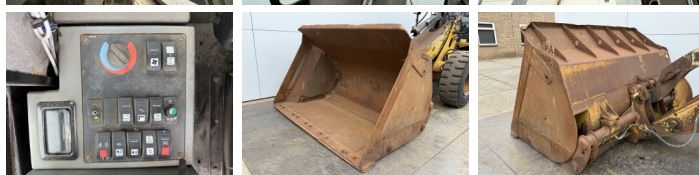

Caterpillar

Caterpillar 930H - New Tires

€ 29.500xkluzív

Év **2009**
Referencia szám **BM006954**
Óra **19.502**

Algemeen

Típus 930H - New Tires!
Hely Veldhoven, Netherlands
Certificaat CE

Leírás

Available at Boss Machinery! This Caterpillar 930H - New Tires! Wheel Loader from 2009 has an engine power of 113 kW and counts 19502 operational hours. The total weight of this Caterpillar 930H - New Tires! is 14000 kg and the dimensions are 8.60 x 2.73 x 3.39. Furthermore, this 930H - New Tires! is equipped with Radio, 3rd Function, Camera, Légkondicionáló, Központi zsírzás. The Caterpillar Wheel Loader also has a CE marking. Do you want more information or do you want to try the Caterpillar 930H - New Tires! at our yard? Please let us know.

Maten / Gewichten

Méret H*S*M 8.60 x 2.73 x 3.39
Súly 14000

Technische informatie

Drive konfigurációk 4x4

Motor informatie

A motor márkája Caterpillar
A motor modellje C6.6
Hengerek 6
Turbo
Teljesítmény kW-ban 113

Banden / Rupsen

95% 95%
95% 95%

17.5R25
17.5R25

Opties

Radio
3rd Function
Camera
Légkondicionáló
Központi zsírzás