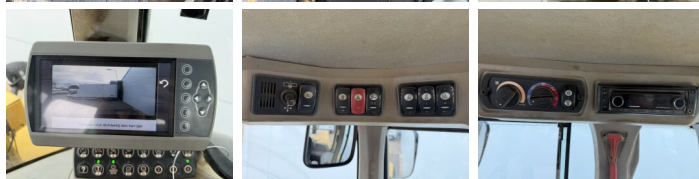

Caterpillar

Caterpillar 938K

BOSS
MACHINERY

Év **2013**
Referencia szám **BM006976**
Óra **16.182**

Algemeen

Típus **938K**
Hely **Veldhoven, Netherlands**
Certificaat **CE + EPA**
Available at Boss Machinery! This Caterpillar 938K Wheel Loader from 2013 has an engine power of 129 kW and counts 16182 operational hours. The total weight of this Caterpillar 938K is 15800 kg and the dimensions are 7.68 x 2.82 x 3.36. Furthermore, this 938K is equipped with Camera, Légkondicionáló, AdBlue, Központi zsírzás. The Caterpillar Wheel Loader also has a CE + EPA marking. Do you want more information or do you want to try the Caterpillar 938K at our yard? Please let us know.

Leírás

Maten / Gewichten

Méreték H*S*M **7.68 x 2.82 x 3.36**
Súly **15800**

Technische informatie

Drive konfigurációk **4x4**

Motor informatie

A motor márkája **Caterpillar**
A motor modellje **C6.6**
Hengerek **6**
Turbo
Teljesítmény kW-ban **129**

Banden / Rupsen

80% 80% **20.5R25**
80% 80% **20.5R25**

Opties

Camera