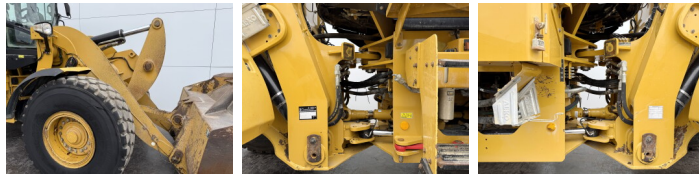

Caterpillar

Caterpillar 938K

BOSS
MACHINERY

Év **2013**
Referencia szám **BM006976**
Óra **16.182**

Algemeen

Típus **938K**
Hely **Veldhoven, Netherlands**
Certificaat **CE + EPA**
Available at Boss Machinery! This Caterpillar 938K Wheel Loader from 2013 has an engine power of 129 kW and counts 16182 operational hours. The total weight of this Caterpillar 938K is 15800 kg and the dimensions are 7.68 x 2.82 x 3.36. Furthermore, this 938K is equipped with Camera, Légkondicionáló, AdBlue, Központi zsírzás. The Caterpillar Wheel Loader also has a CE + EPA marking. Do you want more information or do you want to try the Caterpillar 938K at our yard? Please let us know.

Leírás

Maten / Gewichten

Méreték H*S*M **7.68 x 2.82 x 3.36**
Súly **15800**

Technische informatie

Drive konfigurációk **4x4**

Motor informatie

A motor márkája **Caterpillar**
A motor modellje **C6.6**
Hengerek **6**
Turbo
Teljesítmény kW-ban **129**

Banden / Rupsen

80% 80% **20.5R25**
80% 80% **20.5R25**

Opties

Camera

Légkondicionáló

AdBlue

Központi zsírzás