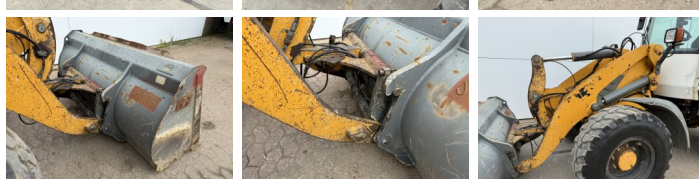

Liebherr

Liebherr L509 Stereo

BOSS
MACHINERY

€ 21.000xkluzív

Év 2012
Referencia szám BM006678
Óra 6.180

Algemeen

Típus L509 Stereo
Hely Veldhoven, Netherlands
Certificaat CE

Leírás

Available at Boss Machinery! This Liebherr L509 Stereo Wheel Loader from 2012 has an engine power of 61 kW and counts 6180 operational hours. The total weight of this Liebherr L509 Stereo is 8560 kg and the dimensions are 5.55 x 1.95 x 2.78. Furthermore, this L509 Stereo is equipped with Radio, Gyors csatló, Központi zsírzás. The Liebherr Wheel Loader also has a CE marking. Do you want more information or do you want to try the Liebherr L509 Stereo at our yard? Please let us know.

Maten / Gewichten

Súly 8560
Méretek H*S*M 5.55 x 1.95 x 2.78

Technische informatie

Drive konfigurációk 4x4 (4 Wheel Steering)

Motor informatie

A motor márkája Deutz
A motor modellje TD 2011 L4 W
Hengerek 4
Teljesítmény kW-ban 61

Banden / Rupsen

20% 20% 405/70R20 Dunlop
20% 20% 405/70R20 Dunlop

Opties