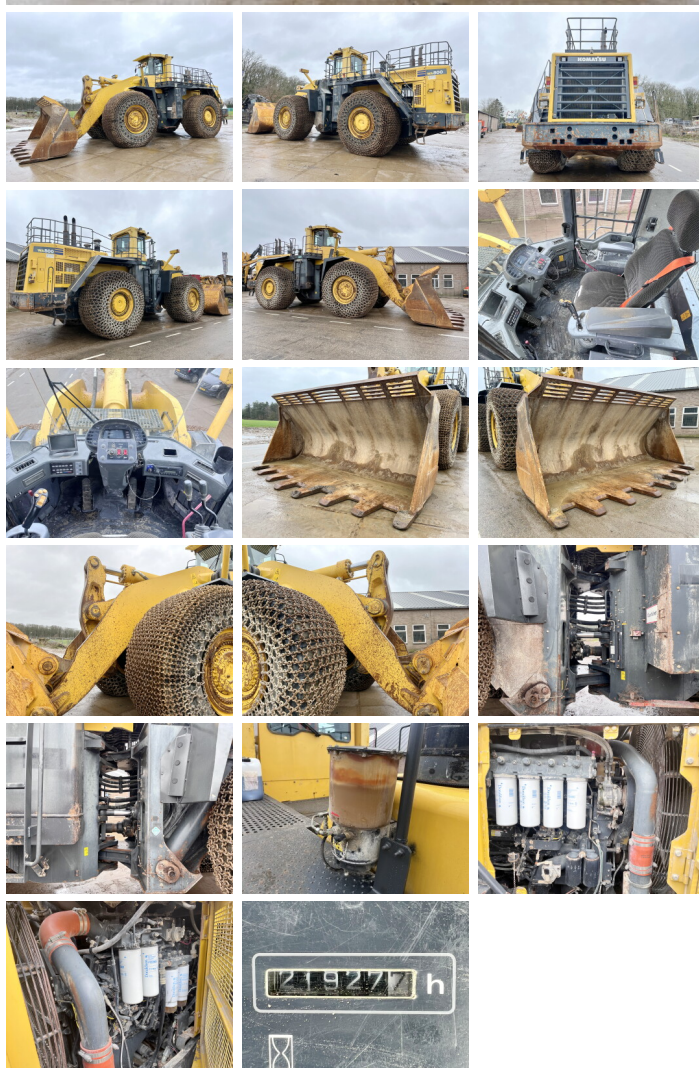

Komatsu

Komatsu WA800-3E0

BOSS
MACHINERY

Év **2007**
Referencia szám **BM005517**
Óra **21.923**

Algemeen

Típus WA800-3E0
Hely Veldhoven, Netherlands
Certificaat CE

Available at Boss Machinery! This Komatsu WA800-3E0 Wheel Loader from 2007 has an engine power of 636 kW and counts 21923 operational hours. The total weight of this Komatsu WA800-3E0 is 104500 kg and the dimensions are 12.10 x 4.80 x 5.3. Furthermore, this WA800-3E0 is equipped with Backup alarm, Camera, Légkondicionáló, Radio, Központi zsírzás. The Komatsu Wheel Loader also has a CE marking. Do you want more information or do you want to try the Komatsu WA800-3E0 at our yard? Please let us know.

Leírás

Maten / Gewichten

Súly 104500
Méret H*S*M 12.10 x 4.80 x 5.3

Technische informatie

Drive konfigurációk 4x4

Motor informatie

A motor márkája Komatsu
A motor modellje SAA12V140E-3
Hengerek 12
Turbo
Teljesítmény kW-ban 636

Banden / Rupsen

60% 60% Bridgestone 45/65R45 + Chains
60% 60% Bridgestone 45/65R45 + Chains

Opties

Backup alarm

Camera

Légkondicionáló

Radio

Központi zsírzás