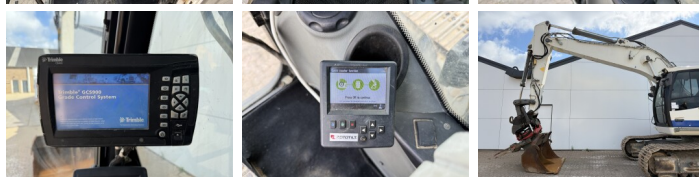

Liebherr

Liebherr R924WLC

BOSS
MACHINERY

Év **2016**
Referencia szám **BM007685**
Óra **10.936**

Algemeen

Típus R924WLC
Hely Veldhoven, Netherlands
Overig BRAND NEW CHAIN & SPROCKET
Certificaat CE + EPA

Available at Boss Machinery! This Liebherr R924WLC Excavators from 2016 has an engine power of 120 kW and counts 10936 operational hours. The total weight of this Liebherr R924WLC is 26600 kg and the dimensions are 9.60 x 3.34 x 3.19. Furthermore, this R924WLC is equipped with Heated Seat, Gyors csatoló, Camera, Radio, Extra hidraulikus funkció, Kalapács funkció, Központi zsírzás. The Liebherr Excavators also has a CE + EPA marking. Do you want more information or do you want to try the Liebherr R924WLC at our yard? Please let us know.

Leírás

Maten / Gewichten

Méreték H*S*M 9.60 x 3.34 x 3.19
Súly 26600

Motor informatie

A motor márkája Liebherr
A motor modellje D934 A7
Hengerek 4
Turbo
Teljesítmény kW-ban 120

Banden / Rupsen

Lemez % 60
Lánckerék% 100
Lánc% 100
Lemez szélessége 75 cm

Opties

Heated Seat

Gyors csatló

Camera

Radio

Extra hidraulikus funkció

Kalapács funkció

Központi zsírzás