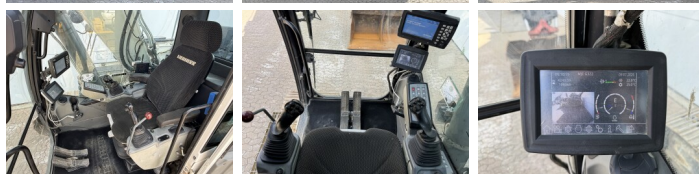

Liebherr

Liebherr R924WLC

BOSS
MACHINERY

Év **2016**
Referencia szám **BM007685**
Óra **10.936**

Algemeen

Típus R924WLC
Hely Veldhoven, Netherlands
Overig BRAND NEW CHAIN & SPROCKET
Certificaat CE + EPA

Available at Boss Machinery! This Liebherr R924WLC Excavators from 2016 has an engine power of 120 kW and counts 10936 operational hours. The total weight of this Liebherr R924WLC is 26600 kg and the dimensions are 9.60 x 3.34 x 3.19. Furthermore, this R924WLC is equipped with Heated Seat, Gyors csatoló, Camera, Radio, Extra hidraulikus funkció, Kalapács funkció, Központi zsírzás. The Liebherr Excavators also has a CE + EPA marking. Do you want more information or do you want to try the Liebherr R924WLC at our yard? Please let us know.

Leírás

Maten / Gewichten

Méreték H*S*M 9.60 x 3.34 x 3.19
Súly 26600

Motor informatie

A motor márkája Liebherr
A motor modellje D934 A7
Hengerek 4
Turbo
Teljesítmény kW-ban 120

Banden / Rupsen

Lemez % 60
Lánckerék% 100
Lánc% 100
Lemez szélessége 75 cm

Opties

Heated Seat

Gyors csatló

Camera

Radio

Extra hidraulikus funkció

Kalapács funkció

Központi zsírzás