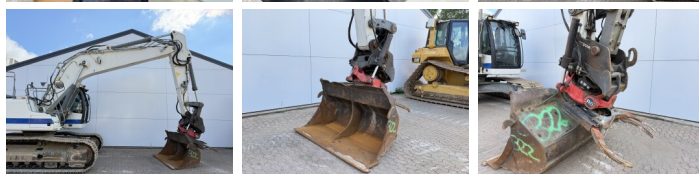

Liebherr

Liebherr R924WLC

BOSS
MACHINERY

Év **2016**
Referencia szám **BM007685**
Óra **10.936**

Algemeen

Típus R924WLC
Hely Veldhoven, Netherlands
Overig BRAND NEW CHAIN & SPROCKET
Certificaat CE + EPA

Available at Boss Machinery! This Liebherr R924WLC Excavators from 2016 has an engine power of 120 kW and counts 10936 operational hours. The total weight of this Liebherr R924WLC is 26600 kg and the dimensions are 9.60 x 3.34 x 3.19. Furthermore, this R924WLC is equipped with Heated Seat, Gyors csatoló, Camera, Radio, Extra hidraulikus funkció, Kalapács funkció, Központi zsírzás. The Liebherr Excavators also has a CE + EPA marking. Do you want more information or do you want to try the Liebherr R924WLC at our yard? Please let us know.

Leírás

Maten / Gewichten

Méreték H*S*M 9.60 x 3.34 x 3.19
Súly 26600

Motor informatie

A motor márkája Liebherr
A motor modellje D934 A7
Hengerek 4
Turbo
Teljesítmény kW-ban 120

Banden / Rupsen

Lemez % 60
Lánckerék% 100
Lánc% 100
Lemez szélessége 75 cm

Opties

Heated Seat

Gyors csatló

Camera

Radio

Extra hidraulikus funkció

Kalapács funkció

Központi zsírzás