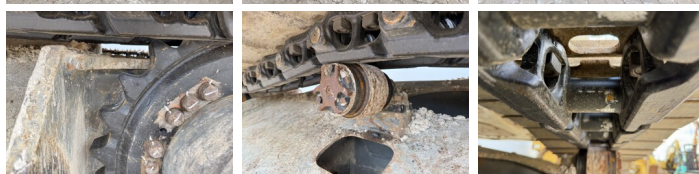

Liebherr

Liebherr R924WLC

BOSS
MACHINERY

Év **2016**
Referencia szám **BM007685**
Óra **10.936**

Algemeen

Típus R924WLC
Hely Veldhoven, Netherlands
Overig BRAND NEW CHAIN & SPROCKET
Certificaat CE + EPA

Available at Boss Machinery! This Liebherr R924WLC Excavators from 2016 has an engine power of 120 kW and counts 10936 operational hours. The total weight of this Liebherr R924WLC is 26600 kg and the dimensions are 9.60 x 3.34 x 3.19. Furthermore, this R924WLC is equipped with Heated Seat, Gyors csatoló, Camera, Radio, Extra hidraulikus funkció, Kalapács funkció, Központi zsírzás. The Liebherr Excavators also has a CE + EPA marking. Do you want more information or do you want to try the Liebherr R924WLC at our yard? Please let us know.

Leírás

Maten / Gewichten

Méreték H*S*M 9.60 x 3.34 x 3.19
Súly 26600

Motor informatie

A motor márkája Liebherr
A motor modellje D934 A7
Hengerek 4
Turbo
Teljesítmény kW-ban 120

Banden / Rupsen

Lemez % 60
Lánckerék% 100
Lánc% 100
Lemez szélessége 75 cm

Opties

Heated Seat

Gyors csatló

Camera

Radio

Extra hidraulikus funkció

Kalapács funkció

Központi zsírzás