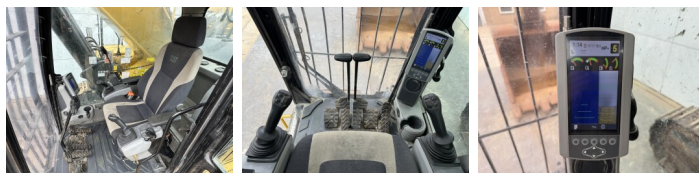

Caterpillar

Caterpillar 374FL

BOSS
MACHINERY

€ 139.000xkluzív

Év **2021**
Referencia szám **BM007684**
Óra **18.717**

Algemeen

Típus 374FL
Hely Veldhoven, Netherlands
Dutch vehicle
Overig **NO PINS INCLUDED FOR THE BUCKET**
Certificaat **CE + EPA**

Leírás Available at Boss Machinery! This Caterpillar 374FL Excavators from 2021 has an engine power of 362 kW and counts 18717 operational hours. Always worked in The Netherlands. The total weight of this Caterpillar 374FL is 73100 kg and the dimensions are 12.56 x 3.50 x 4.55. Furthermore, this 374FL is equipped with Radio, Camera, Extra hidraulikus funkció, Kalapács funkció, Központi zsírzás. The Caterpillar Excavators also has a CE + EPA marking. Do you want more information or do you want to try the Caterpillar 374FL at our yard? Please let us know.

Lemez szélessége

65 cm

Opties

Radio

Camera

Extra hidraulikus funkció

Kalapács funkció

Központi zsírzás