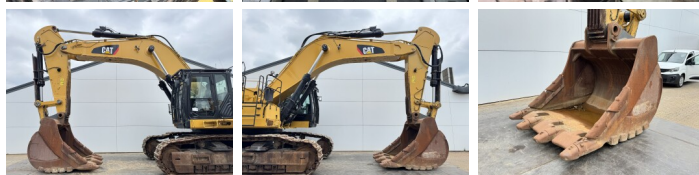

Caterpillar

Caterpillar 374FL

BOSS
MACHINERY

€ 139.000xkluzív

Év **2021**
Referencia szám **BM007684**
Óra **18.717**

Algemeen

Típus 374FL
Hely Veldhoven, Netherlands
Dutch vehicle
Overig **NO PINS INCLUDED FOR THE BUCKET**
Certificaat **CE + EPA**

Leírás Available at Boss Machinery! This Caterpillar 374FL Excavators from 2021 has an engine power of 362 kW and counts 18717 operational hours. Always worked in The Netherlands. The total weight of this Caterpillar 374FL is 73100 kg and the dimensions are 12.56 x 3.50 x 4.55. Furthermore, this 374FL is equipped with Radio, Camera, Extra hidraulikus funkció, Kalapács funkció, Központi zsírzás. The Caterpillar Excavators also has a CE + EPA marking. Do you want more information or do you want to try the Caterpillar 374FL at our yard? Please let us know.

Maten / Gewichten

Súly 73100
Méretek H*S*M 12.56 x 3.50 x 4.55

Motor informatie

A motor márkája Caterpillar
A motor modellje C15
Hengerek 6
Turbo
Teljesítmény kW-ban 362

Banden / Rupsen

Lánckerék% 70
Lánc% 70
Lemez % 40

Lemez szélessége

65 cm

Opties

Radio

Camera

Extra hidraulikus funkció

Kalapács funkció

Központi zsírzás