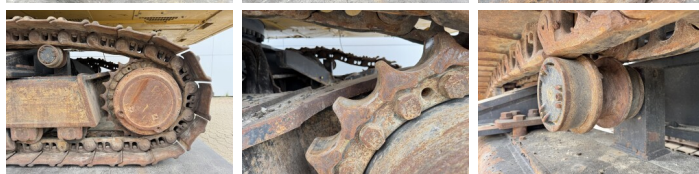

Caterpillar

Caterpillar 374FL

BOSS
MACHINERY

€ 139.000xkluzív

Év **2021**
Referencia szám **BM007684**
Óra **18.717**

Algemeen

Típus 374FL
Hely Veldhoven, Netherlands
Dutch vehicle
Overig **NO PINS INCLUDED FOR THE BUCKET**
Certificaat **CE + EPA**

Leírás Available at Boss Machinery! This Caterpillar 374FL Excavators from 2021 has an engine power of 362 kW and counts 18717 operational hours. Always worked in The Netherlands. The total weight of this Caterpillar 374FL is 73100 kg and the dimensions are 12.56 x 3.50 x 4.55. Furthermore, this 374FL is equipped with Radio, Camera, Extra hidraulikus funkció, Kalapács funkció, Központi zsírzás. The Caterpillar Excavators also has a CE + EPA marking. Do you want more information or do you want to try the Caterpillar 374FL at our yard? Please let us know.

Lemez szélessége

65 cm

Opties

Radio

Camera

Extra hidraulikus funkció

Kalapács funkció

Központi zsírzás