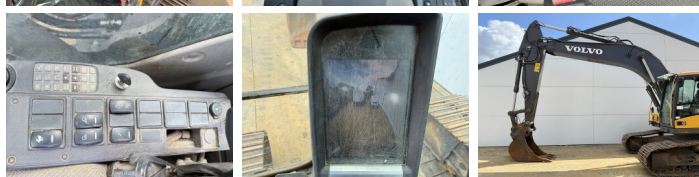

Volvo

Volvo EC250DL

BOSS
MACHINERY

Év **2013**
Referencia szám **BM007770**
Óra **102.634**

Algemeen

Típus **EC250DL**
Hely **Veldhoven, Netherlands**
Certificaat **CE**
Available at Boss Machinery! This Volvo EC250DL Excavators from 2013 has an engine power of 152 kW and counts 102634 operational hours. The total weight of this Volvo EC250DL is 27400 kg and the dimensions are 10.50 x 3.38 x 3.01. Furthermore, this EC250DL is equipped with Gyors csatoló, Radio, Camera, Kalapács funkció, Központi zsírzás. The Volvo Excavators also has a CE marking. Do you want more information or do you want to try the Volvo EC250DL at our yard? Please let us know.

Banden / Rupsen

Lemez % **80**
Lánckerék% **80**
Lánc% **80**
Lemez szélessége **80 cm**

Opties

Gyors csatoló
Radio
Camera
Kalapács funkció
Központi zsírzás