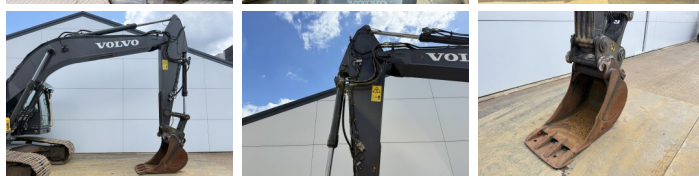

Volvo

Volvo EC250DL

BOSS
MACHINERY

Év **2013**
Referencia szám **BM007770**
Óra **102.634**

Algemeen

Típus **EC250DL**
Hely **Veldhoven, Netherlands**
Certificaat **CE**
Available at Boss Machinery! This Volvo EC250DL Excavators from 2013 has an engine power of 152 kW and counts 102634 operational hours. The total weight of this Volvo EC250DL is 27400 kg and the dimensions are 10.50 x 3.38 x 3.01. Furthermore, this EC250DL is equipped with Gyors csatoló, Radio, Camera, Kalapács funkció, Központi zsírzás. The Volvo Excavators also has a CE marking. Do you want more information or do you want to try the Volvo EC250DL at our yard? Please let us know.

Leírás

Maten / Gewichten

Méretek H*S*M **10.50 x 3.38 x 3.01**
Súly **27400**

Technische informatie

German Machine

Motor informatie

A motor márkája **Volvo**
A motor modellje **D8H**
Hengerek **6**
Teljesítmény kW-ban **152**

Banden / Rupsen

Lemez % **80**
Lánckerék% **80**
Lánc% **80**
Lemez szélessége **80 cm**

Opties

Gyors csatoló
Radio
Camera
Kalapács funkció
Központi zsírzás