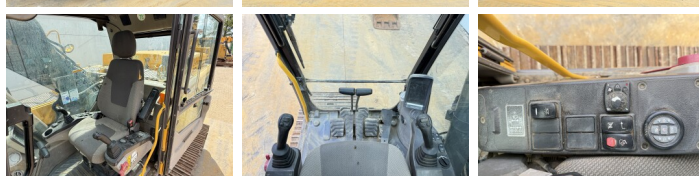

Volvo

Volvo EC250DL

BOSS
MACHINERY

Év **2013**
Referencia szám **BM007770**
Óra **102.634**

Algemeen

Típus **EC250DL**
Hely **Veldhoven, Netherlands**
Certificaat **CE**
Available at Boss Machinery! This Volvo EC250DL Excavators from 2013 has an engine power of 152 kW and counts 102634 operational hours. The total weight of this Volvo EC250DL is 27400 kg and the dimensions are 10.50 x 3.38 x 3.01. Furthermore, this EC250DL is equipped with Gyors csatoló, Radio, Camera, Kalapács funkció, Központi zsírzás. The Volvo Excavators also has a CE marking. Do you want more information or do you want to try the Volvo EC250DL at our yard? Please let us know.

Leírás

Maten / Gewichten

Méretek H*S*M **10.50 x 3.38 x 3.01**
Súly **27400**

Technische informatie

German Machine

Motor informatie

A motor márkája **Volvo**
A motor modellje **D8H**
Hengerek **6**
Teljesítmény kW-ban **152**

Banden / Rupsen

Lemez % **80**
Lánckerék% **80**
Lánc% **80**
Lemez szélessége **80 cm**

Opties

Gyors csatoló
Radio
Camera
Kalapács funkció
Központi zsírzás