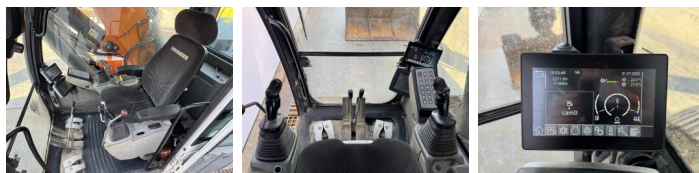

## Algemeen

Típus R924LC  
Hely Veldhoven, Netherlands  
Certificaat CE + EPA  
Available at Boss Machinery! This Liebherr R924LC Excavators from 2016 has an engine power of 120 kW and counts 11306 operational hours. The total weight of this Liebherr R924LC is 28300 kg and the dimensions are 9.85 x 3.13 x 3.06. Furthermore, this R924LC is equipped with Camera, Radio, Heated Seat, Gyors csatoló, Extra hidraulikus funkció, Kalapács funkció, Központi zsírzás. The Liebherr Excavators also has a CE + EPA marking. Do you want more information or do you want to try the Liebherr R924LC at our yard? Please let us know.

## Opties

Camera  
Radio

Heated Seat  
Gyors csatló  
Extra hidraulikus funkció  
Kalapács funkció  
Központi zsírzás